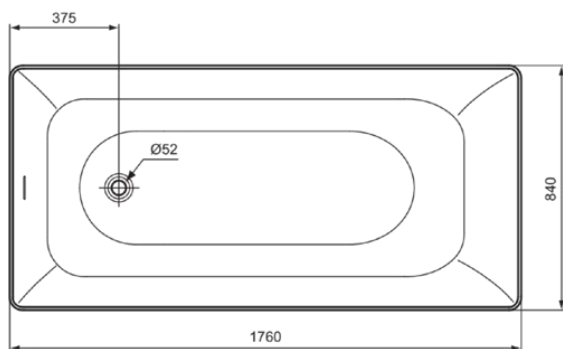

LDV

T5518EN

LDV | Freistehende Badewanne 1760x840x565 mm in weiß matt, ohne Hahnloch, mit Überlauf, ohne Ablaufgarnitur | Antibakteriell

Bild & Zeichnung

Allgemeine Informationen

Produktkategorie:	Badewannen
Produktart:	Freistehende Badewanne
Marke:	Ideal Standard
Kollektion:	LDV
Designer:	Palomba Serafini Associati
Farbe:	EN - Weiß Matt
Oberflächenveredelung:	Matt
Höhe (mm):	565
Breite (mm):	1760
Ausladung (mm):	840
Nettogewicht (kg):	180.00
EAN Code:	8014140514589

LDV

T5518EN

LDV | Freistehende Badewanne 1760x840x565 mm in weiß matt, ohne Hahnloch, mit Überlauf, ohne Ablaufgarnitur | Antibakteriel

Produktspezifikationen

Mit druchstochenem Hahnloch:	Nein
Mit Griff(en):	Nein
Mit Überlauf:	Ja
Mit Polystyrol-Träger:	Nein
Mit Ab- und Überlaufset:	Nein
Montageart:	Boden
Halbeinbau:	Nein