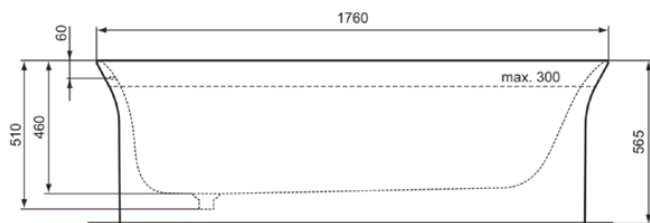

LDV

T5518EN

LDV | Freistehende Badewanne 1760x840x565 mm in weiß matt, ohne Hahnloch, mit Überlauf, ohne Ablaufgarnitur | Antibakteriell

Bild & Zeichnung

Allgemeine Informationen

Produktkategorie:	Badewannen
Produktart:	Freistehende Badewanne
Marke:	Ideal Standard
Kollektion:	LDV
Designer:	Palomba Serafini Associati
Farbe:	EN - Weiß Matt
Oberflächenveredelung:	Matt
Höhe (mm):	565
Breite (mm):	1760
Ausladung (mm):	840
Nettogewicht (kg):	180.00
EAN Code:	8014140514589

LDV

T5518EN

LDV | Freistehende Badewanne 1760x840x565 mm in weiß matt, ohne Hahnloch, mit Überlauf, ohne Ablaufgarnitur | Antibakteriel

Produktspezifikationen

Mit druchstochenem Hahnloch:	Nein
Mit Griff(en):	Nein
Mit Überlauf:	Ja
Mit Polystyrol-Träger:	Nein
Mit Ab- und Überlaufset:	Nein
Montageart:	Boden
Halbeinbau:	Nein