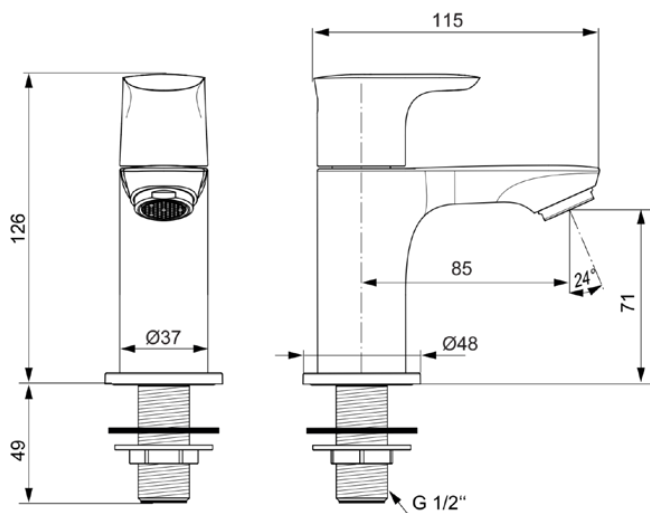

CONNECT AIR

A7031AA

CONNECT AIR | Standventil 48x115x126 mm, 85 mm vertikaler Abstand bis Mitte Auslauf in chrom, 5 l/min (3 bar), ohne Ablaufgarnitur | SmartShine Oberfläche

Bild & Zeichnung

Allgemeine Informationen

Produktkategorie:	Waschtischarmaturen
Produktart:	Standventil
Marke:	Ideal Standard
Kollektion:	CONNECT AIR
Designer:	Ideal Standard
Colour:	AA - Chrom
Oberflächenveredelung:	glänzend
Maximale Höhe (mm):	126
Maximale Breite (mm):	48
Ausladung (mm):	115
Befestigungsart:	Schaftverschraubung
Nettogewicht (kg):	0.78
EAN Code:	4015413342094

Produktspezifikationen

Anzahl der Rosette(n):	1
Anzahl der Griffe:	1
BlueStart Technologie:	Nein
Farbcode:	AA
Farbbeschreibung:	chrom
Cool Body Technologie:	Nein
Easy-Fix Technologie:	Nein
Griffposition:	Oben
Mit Kettenöse:	Nein
Integrierte Elektronik:	Nein
Niederdruckmodell:	Nein
Material:	Metall
Materialspezifikation:	Messing
Maximaler Durchfluss bei 3 bar (l/min):	5
Maximaler Durchfluss bei 3 bar (l/min) für alle Auslässe:	5

CONNECT AIR

A7031AA

CONNECT AIR | Standventil 48x115x126 mm, 85 mm vertikaler Abstand bis Mitte Auslauf in chrom, 5 l/min (3 bar), ohne Ablaufgarnitur | SmartShine Oberfläche

Produktspezifikationen

Durchfluss bei 3 bar (l) - Auslauf:	5
PVD Technologie:	Nein
Form der Rosette(n):	Rund
Smartshine:	Ja
Auslaufart:	Starr
Oberflächenschutz:	verchromt
Oberflächenveredelung:	glänzend
Strahlreglerart:	Luftsprudler
Sichtbarkeit des Strahlreglers:	Sichtbar
Einstellbar Strahlregler:	Nein
Berührungslose Steuerung:	Nein
Griffart:	Betätigungshebel
Art der Temperaturkontrolle:	Manuelle Betätigung
Mit Verschlussstopfen:	Nein
Mit Rosette(n):	Ja
Mit Griff(en):	Ja
Mit Auslass:	Ja
Mit herausziebarer Spülbrause:	Nein
Mit Ablaufgarnitur:	Nein
Befestigungsart:	Schaftverschraubung
Montageart:	Hahnloch