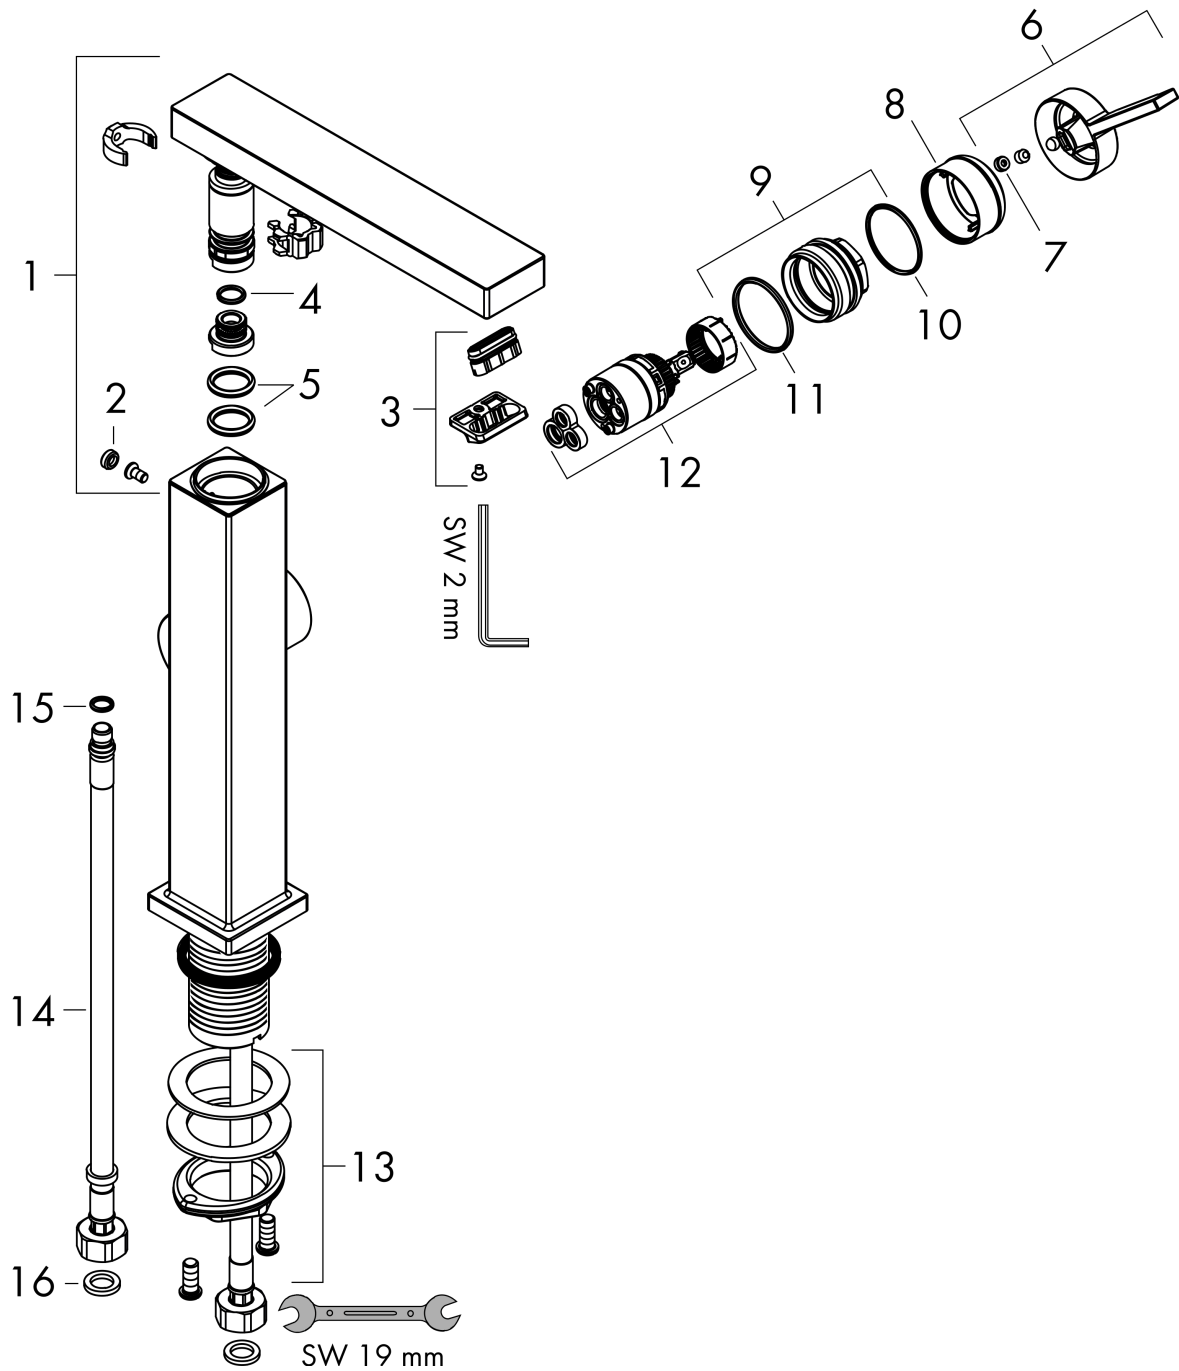

Tecturis E

Einhebel-Waschtischmischer 210 Fine CoolStart EcoSmart+ mit Schwenkauslauf und Push-Open Ablaufgarnitur

Oberfläche: **Mattschwarz** Artikelnummer: **73060670**

Beschreibung

Merkmale

- besteht aus: Einhebel-Waschtischmischer, Ablaufgarnitur
- ComfortZone 210
- Ausladung: 157 mm
- Auslaufhöhe: 211 mm
- Griffvariante: Hebelgriff
- Schwenkbereich 120°
- Strahlart: WaterfallStream
- maximale Durchflussmenge bei 3 bar: 4 l/min
- Keramikmischsystem
- für Durchlauferhitzer geeignet
- Push-Open Ablaufgarnitur G 1¼
- Material Ablaufventil: Metall
- Anschlussart: G ¾ Anschlussschläuche
- Anschlussgröße: DN15
- Kaltwasser in Griff-Grundstellung
- EU-Taxonomie: max. 6 l/min - wesentlicher Beitrag (SC) möglich
- PA-IX 38580/IO

Durchflussdiagramm

Tecturis E
Einhebel-Waschtischmischer 210 Fine CoolStart EcoSmart+ mit Schwenkauslauf und Push-Open Ablaufgarnitur
 Oberfläche: **Mattschwarz** Artikelnummer: **73060670**

Explosionszeichnung

Baujahr: >06/23

Tecturis E

Einhebel-Waschtischmischer 210 Fine CoolStart EcoSmart+ mit Schwenkauslauf und Push-Open Ablaufgarnitur

Oberfläche: **Mattschwarz** Artikelnummer: **73060670**

Ersatzteilliste

Baujahr: >06/23

Pos.	Beschreibung	Artikelnummer	PG	VE
1	Auslauf kpl.	94998670	65	1
2	Griffstopfen	95181000	1	1
3	Luftsprudler kpl.	94994670	0	-
4	O-Ring 9x1,5	98117000	1	1
5	O-Ring 14x2,5	98189000	1	1
6	Griff	94997670	59	1
7	Griffstopfen	93735610	3	1
8	Rosette	94987670	56	1
9	Mutter	94996000	6	1
10	O-Ring 28x1,5	98421000	1	1
11	O-Ring 29x2	98391000	1	1
12	Kartusche kpl.	93760000	13	1
13	Schaftbefestigung kpl. (Ø 32)	13961000	7	1
14	Anschlussschlauch 450 mm M8x0,75 G3/8	97206000	8	1
15	O-Ring 7x1,5	98422000	1	1
16	Dichtungsset	95581000	2	1
a	-	87494670	53	1
b	Push-Open Ablaufgarnitur	50100670	98	1