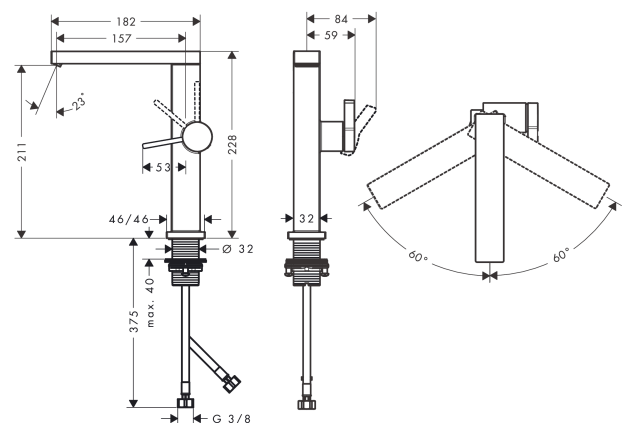

Tecturis E

Einhebel-Waschtischmischer 210 Fine CoolStart EcoSmart+ mit Schwenkauslauf und Push-Open Ablaufgarnitur

Oberfläche: **Mattschwarz** Artikelnummer: **73060670**

Beschreibung

Merkmale

- besteht aus: Einhebel-Waschtischmischer, Ablaufgarnitur
- ComfortZone 210
- Ausladung: 157 mm
- Auslaufhöhe: 211 mm
- Griffvariante: Hebelgriff
- Schwenkbereich 120°
- Strahlart: WaterfallStream
- maximale Durchflussmenge bei 3 bar: 4 l/min
- Keramikmischsystem
- für Durchlauferhitzer geeignet
- Push-Open Ablaufgarnitur G 1¼
- Material Ablaufventil: Metall
- Anschlussart: G ¾ Anschlussschläuche
- Anschlussgröße: DN15
- Kaltwasser in Griff-Grundstellung
- EU-Taxonomie: max. 6 l/min - wesentlicher Beitrag (SC) möglich
- PA-IX 38580/IO

Technologie

Designpreise

Produktabbildung

Maßzeichnung

Tecturis E

Einhebel-Waschtischmischer 210 Fine CoolStart EcoSmart+ mit Schwenkauslauf und Push-Open Ablaufgarnitur

Oberfläche: **Mattschwarz** Artikelnummer: **73060670**

Durchflussdiagramm

Tecturis E
Einhebel-Waschtischmischer 210 Fine CoolStart EcoSmart+ mit Schwenkauslauf und Push-Open Ablaufgarnitur
 Oberfläche: **Mattschwarz** Artikelnummer: **73060670**

Explosionszeichnung

Pos.	Beschreibung	Artikelnummer	PG	VE
1	Auslauf kpl.	94998670	65	1
2	Griffstopfen	95181000	1	1
3	Luftsprudler kpl.	94994670	0	-
4	O-Ring 9x1,5	98117000	1	1
5	O-Ring 14x2,5	98189000	1	1
6	Griff	94997670	59	1
7	Griffstopfen	93735610	3	1
8	Rosette	94987670	56	1
9	Mutter	94996000	6	1
10	O-Ring 28x1,5	98421000	1	1
11	O-Ring 29x2	98391000	1	1
12	Kartusche kpl.	93760000	13	1
13	Schaftbefestigung kpl. (Ø 32)	13961000	7	1
14	Anschlussschlauch 450 mm M8x0,75 G3/8	97206000	8	1
15	O-Ring 7x1,5	98422000	1	1
16	Dichtungsset	95581000	2	1
a	-	87494670	53	1
b	Push-Open Ablaufgarnitur	50100670	98	1