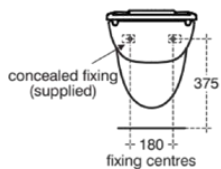

CONTOUR 21

S4066LJ

CONTOUR 21 | Sitzring 375x435x40 mm in strukturlack grau

Bild & Zeichnung

Armitage
Shanks

Allgemeine Informationen

Produktkategorie:	WC-Sitze
Produktart:	Sitzring
Marke:	Armitage Shanks
Kollektion:	CONTOUR 21
Designer:	Studio Levien
Colour:	LJ - Strukturlack Grau
Oberflächenveredelung:	glänzend
Höhe (mm):	40
Breite (mm):	375
Ausladung (mm):	435
Befestigungsart:	Scharniereset
Nettogewicht (kg):	1.52
EAN Code:	5017830382638

Downloads

- [Installation Guide](#)
- [Spare Parts List](#)

Produktspezifikationen

Diebstahlschutz:	Nein
Schließmechanismus:	Normal close
Farbcode:	LJ
Farbbeschreibung:	strukturlack grau
Stangenscharnier:	Nein
Geeignet für handelsübliche Toiletten:	Nein
Scharnieraufnahme:	Scharnier in Deckel eingelassen
Material:	Kunststoff
Materialspezifikation:	Urea
PVD Technologie:	Nein
Schnellwechsel Option:	Nein
RAL / LRV:	RAL (7005) LRV (15)
Schlankes Modell:	Nein
Oberflächenveredelung:	glänzend
Mit Motiv:	Nein