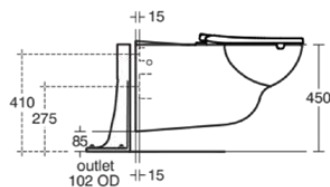

CONTOUR 21

S4066LJ

CONTOUR 21 | Sitzring 375x435x40 mm in strukturlack grau

Bild & Zeichnung

Armitage
Shanks

Allgemeine Informationen

Produktkategorie:	WC-Sitze
Produktart:	Sitzring
Marke:	Armitage Shanks
Kollektion:	CONTOUR 21
Designer:	Studio Levien
Colour:	LJ - Strukturlack Grau
Oberflächenveredelung:	glänzend
Höhe (mm):	40
Breite (mm):	375
Ausladung (mm):	435
Befestigungsart:	Scharniereset
Nettogewicht (kg):	1.52
EAN Code:	5017830382638

Downloads

- [Installation Guide](#)
- [Spare Parts List](#)

Produktspezifikationen

Diebstahlschutz:	Nein
Schließmechanismus:	Normal close
Farbcode:	LJ
Farbbeschreibung:	strukturlack grau
Stangenscharnier:	Nein
Geeignet für handelsübliche Toiletten:	Nein
Scharnieraufnahme:	Scharnier in Deckel eingelassen
Material:	Kunststoff
Materialspezifikation:	Urea
PVD Technologie:	Nein
Schnellwechsel Option:	Nein
RAL / LRV:	RAL (7005) LRV (15)
Schlankes Modell:	Nein
Oberflächenveredelung:	glänzend
Mit Motiv:	Nein