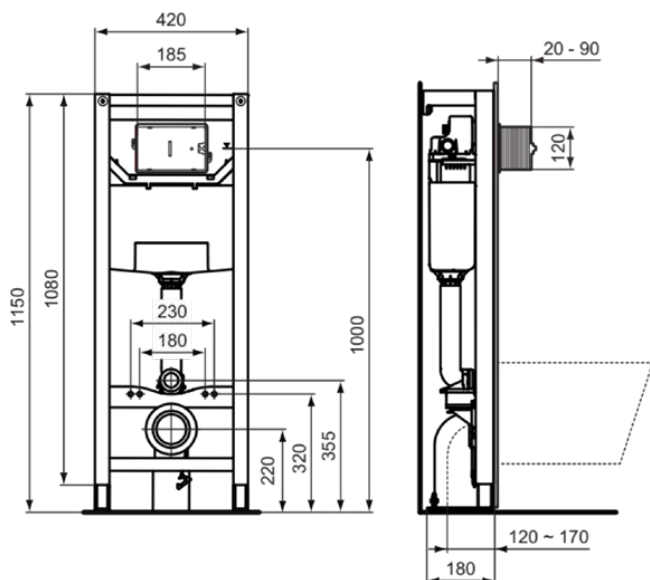

PROSYS

R015467

PROSYS | WC Montagerahmen 420x180x1150 mm in neutral

Bild & Zeichnung

Allgemeine Informationen

Produktkategorie:	Vorwandinstallationen
Produktart:	WC Montagerahmen
Marke:	Ideal Standard
Kollektion:	PROSYS
Colour:	67 - Neutral
Oberflächenveredelung:	Matt
Höhe (mm):	1150
Breite (mm):	420
Ausladung (mm):	180
Befestigungsart:	Befestigungsschrauben
Nettogewicht (kg):	15.65
EAN Code:	3391500580879

Downloads

- [• Installation Guide](#)
- [• Spare Parts List](#)

Produktstandards & Zertifikate

Normen:	EN 14055
Declaration of Performance classification (DoP):	CL1-6-NL I-VR II

Produktspezifikationen

Einstellbare Spülmengen:	Ja
Einstellbare Beinbremse:	Ja
Höhenverstellbare Toilette:	Nein
Farbcode:	67
Farbbeschreibung:	neutral
Easy-Fix Technologie:	Ja
Spüloptionen:	Zweifach-Spülung
Innenliegendes Absperrventil:	Ja
Einstellbare Montagefüße:	Ja
Position der Drückerplatte:	Vorne
Material des Unterputzspülkastens:	Kunststoff
Material des Rahmens:	Stahl
Material der Ablaufgarnitur:	Kunststoff
Anzahl der Wasseranschlußpositionen:	3
PVD Technologie:	Nein
Voreingestellte Spülmenge (l):	6
Leise Befüllung:	Ja
SmartFlush geeignet:	Ja
SmartValve Technologie:	Ja
Oberflächenveredelung:	Matt
Werkzeuglose Wartung:	Ja
Vertikale Tragfähigkeit:	400

PROSYS

R015467

PROSYS | WC Montagerahmen 420x180x1150 mm in neutral

Produktspezifikationen

Wassersparend:	Ja
Mit Eckventil:	Ja
Mit Isolationset gegen Schwitzwasser:	Ja
Mit Halterung für obere Wandmontage:	Ja
Mit Netzteil:	Nein
Mit Anschlussstutzen:	Ja
Freistehend:	Ja
Befestigungsmaterial im Lieferumfang enthalten:	Ja
Befestigungsart:	Befestigungsschrauben
Montageart:	Boden / Wand