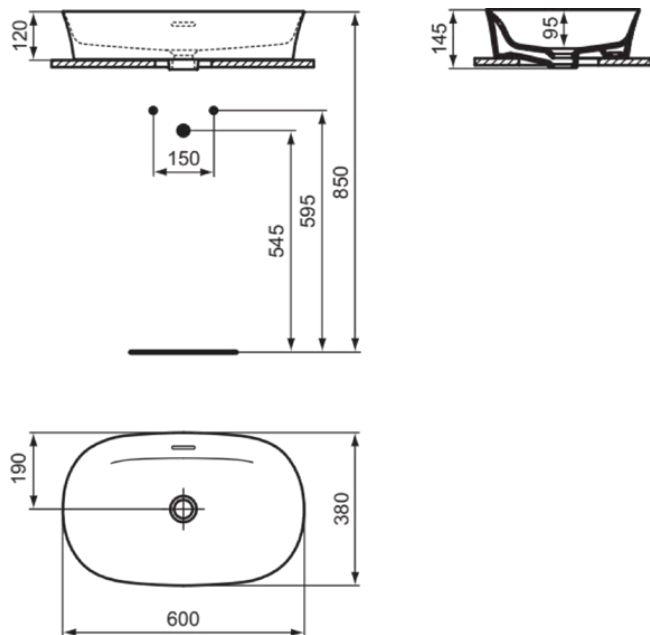

IPALYSS

E139701

IPALYSS | Schale 600x380x145 mm in weiß glänzend, ohne Hahnloch, mit Überlauf | Diamatec, Platzsparender Waschtisch

Bild & Zeichnung

Allgemeine Informationen

Produktkategorie:	Waschtische
Produktart:	Schale
Marke:	Ideal Standard
Kollektion:	IPALYSS
Designer:	Studio Levien
Farbe:	01 - Weiß Glänzend
Oberflächenveredelung:	glänzend
Höhe (mm):	145
Breite (mm):	600
Ausladung (mm):	380
Nettogewicht (kg):	9.50
EAN Code:	5017830538844

Im Lieferumfang enthaltene Produkte

D570967: EXPRESSION | Befestigungsset in neutral

Features

Downloads

- [Installation Guide](#)

Produktstandards & Zertifikate

Normen:	EN 14688
Leistungserklärung (DoP):	CL25

IPALYSS

E139701

IPALYSS | Schale 600x380x145 mm in weiß glänzend, ohne Hahnloch, mit Überlauf | Diamatec, Platzsparender Waschtisch

Produktspezifikationen

Form des Überlaufs:	Geschlitzt
Mit Rückwand:	Nein
Mit Verschlussstopfen:	Nein
Mit Überlauf:	Ja
Mit Siphon:	Nein
Montageart:	Aufgesetzt