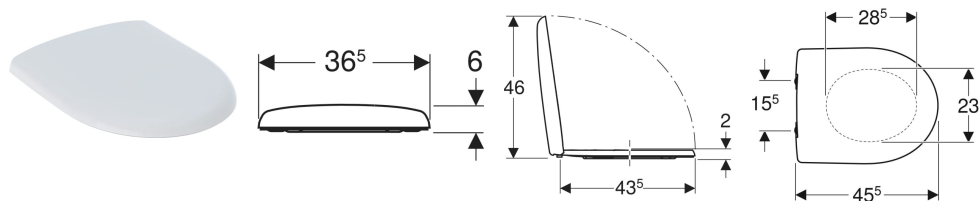

Geberit Renova WC-Sitz Befestigung von oben

Beispielbild

Eigenschaften

- WC-Deckel überlappend

Technische Daten

Werkstoff	Duroplast
Befestigungsabstand	15.5 cm

Art.-Nr.	Farbe / Oberfläche	Quick-Release-Scharniere	Absenkautomatik	Befestigung	Scharnierwerkstoff	VE1
500.836.01.1	weiß / glänzend	ja	ja	von oben	Messing verchromt	1 St.