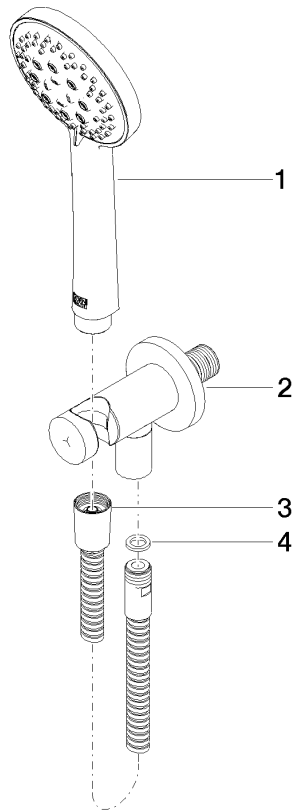

Eigensicher gegen Rückfließen.

Passt zu META, TARA

	Schwarz matt	27 803 660-33
	Chrom	27 803 660-00
	Chrom	27 803 660-00 0010
	Platin gebürstet	27 803 660-06
	Platin gebürstet	27 803 660-06 0010
	Platin	27 803 660-08
	Platin	27 803 660-08 0010
	Dark Chrome	27 803 660-19
	Dark Chrome	27 803 660-19 0010
	Light Gold	27 803 660-26 0010
	Light Gold	27 803 660-26
	Light Gold gebürstet	27 803 660-27 0010
	Light Gold gebürstet	27 803 660-27
	Messing gebürstet (23kt Gold)	27 803 660-28
	Messing gebürstet (23kt Gold)	27 803 660-28 0010
	Schwarz matt	27 803 660-33 0010
	Bronze gebürstet	27 803 660-42
	Bronze gebürstet	27 803 660-42 0010
	Champagne gebürstet (22kt Gold)	27 803 660-46
	Champagne gebürstet (22kt Gold)	27 803 660-46 0010
	Champagne (22kt Gold)	27 803 660-47
	Champagne (22kt Gold)	27 803 660-47 0010
	Chrom gebürstet	27 803 660-93
	Chrom gebürstet	27 803 660-93 0010
	Dark Platinum gebürstet	27 803 660-99
	Dark Platinum gebürstet	27 803 660-99 0010

27 803 660

Empfohlenes Zubehör

UP-Wandwinkel -

35 085 970 90

- Max. Einbautiefe 163 mm
- Min. Einbautiefe 90 mm

27 803 660

mm [inches]

Durchflussdiagramm

Codes & Standards

DIN 4109

EN 1717

ISO 3822

Scottish Water
Byelaws

UK Water Supply
Regulations

Ü-Zeichen

Schlauchbrausegarnitur mit integriertem Brausehalter - Schwarz matt

27 803 660

Produktversion ab 6/3/2020

Produktversion von 4/1/2024 bis 6/3/2020

Schlauchbrausegarnitur mit integriertem Brausehalter - Schwarz matt

TARA

27 803 660

Ersatzteilstückliste

Produktversion ab 6/3/2020