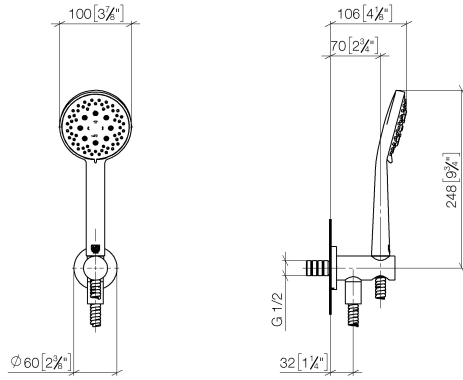

27 803 660

Passt zu: TARA, VAIA, META

- COMPACT RAIN, Durchfluss max. 15 l/min (bei 3 Bar)
- Dreifach bzw. fünffach verstellbar: Normalstrahl, Softstrahl, Massagestrahl
- mit Antikalk-System
- Brauseabgang 3/8"
- Metallbrauseschlauch 1250 mm mit integriertem Verdreherschutz
- Rosette Ø 60 mm
- Anschluss 1/2"
- Funktion ab: 7 l/min

Eigensicher gegen Rückfließen.

Passt zu META, TARA

	Schwarz matt	27 803 660-33
	Chrom	27 803 660-00
	Chrom	27 803 660-00 0010
	Platin gebürstet	27 803 660-06
	Platin gebürstet	27 803 660-06 0010
	Platin	27 803 660-08
	Platin	27 803 660-08 0010
	Dark Chrome	27 803 660-19
	Dark Chrome	27 803 660-19 0010
	Light Gold	27 803 660-26 0010
	Light Gold	27 803 660-26
	Light Gold gebürstet	27 803 660-27 0010
	Light Gold gebürstet	27 803 660-27
	Messing gebürstet (23kt Gold)	27 803 660-28
	Messing gebürstet (23kt Gold)	27 803 660-28 0010
	Schwarz matt	27 803 660-33 0010
	Bronze gebürstet	27 803 660-42
	Bronze gebürstet	27 803 660-42 0010
	Champagne gebürstet (22kt Gold)	27 803 660-46
	Champagne gebürstet (22kt Gold)	27 803 660-46 0010
	Champagne (22kt Gold)	27 803 660-47
	Champagne (22kt Gold)	27 803 660-47 0010
	Chrom gebürstet	27 803 660-93
	Chrom gebürstet	27 803 660-93 0010
	Dark Platinum gebürstet	27 803 660-99
	Dark Platinum gebürstet	27 803 660-99 0010

27 803 660

Empfohlenes Zubehör

UP-Wandwinkel -

35 085 970 90

- Max. Einbautiefe 163 mm
- Min. Einbautiefe 90 mm

27 803 660

mm [inches]

Durchflussdiagramm

Codes & Standards

DIN 4109

EN 1717

ISO 3822

Scottish Water
Byelaws

UK Water Supply
Regulations

Ü-Zeichen

Schlauchbrausegarnitur mit integriertem Brausehalter - Schwarz matt