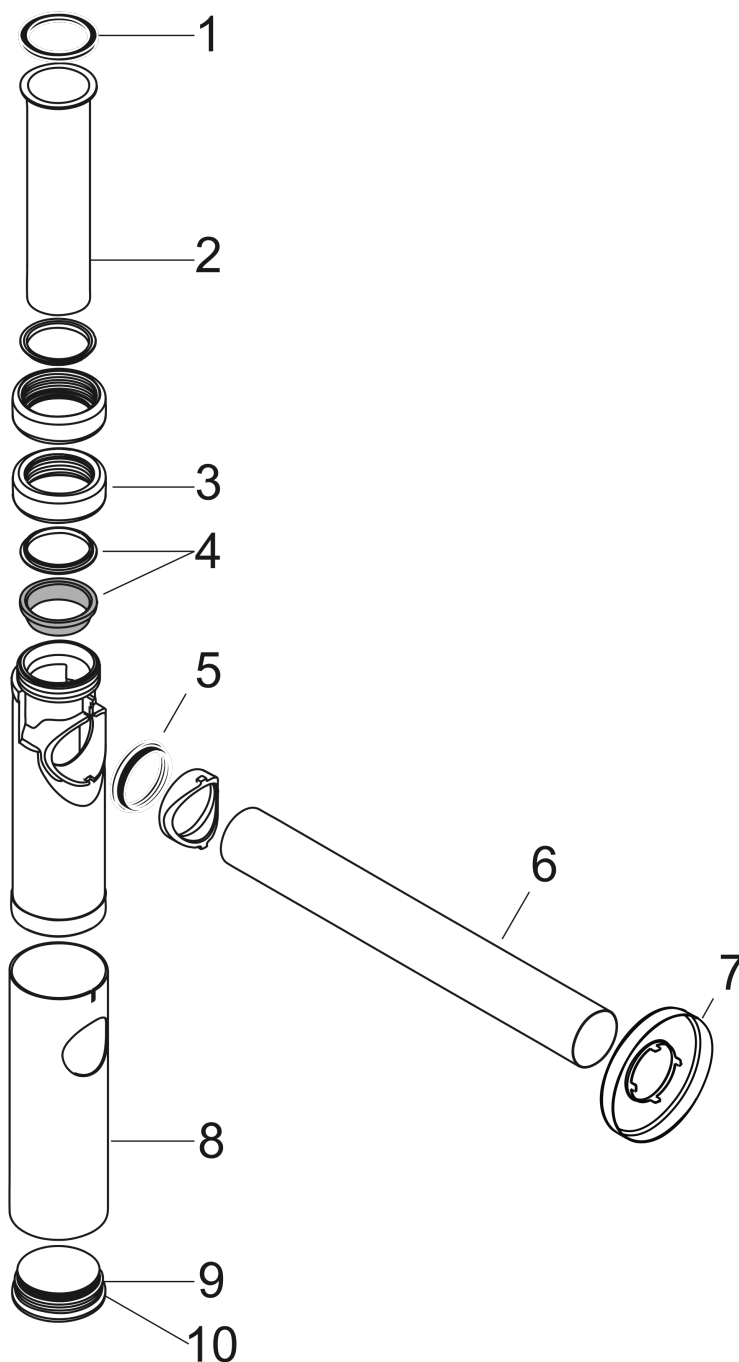

Designsiphon Flowstar S

Oberfläche: **Edelstahl Optic** Artikelnummer: **51305800**

Merkmale

- Verstellweg 60 - 165 mm
- Wandabstand 330 mm
- Geruchverschluss Stauwasserhöhe beträgt 70 mm
- Anschlussmaße Eingang: G 1¼

Produktabbildung

Maßzeichnung

Designsiphon Flowstar S

Oberfläche: **Edelstahl Optic** Artikelnummer: **51305800**

Explosionszeichnung

Baujahr: >02/18

Designsiphon Flowstar S

Oberfläche: **Edelstahl Optic** Artikelnummer: **51305800**

Ersatzteilliste

Baujahr: >02/18

| Pos. | | Artikelnummer | PG | VE |
|------|--------------------------|---------------|----|----|
| 1 | Dichtung 1¼" | 53971000 | 1 | 1 |
| 2 | Schiebrohr 1¼" 150 mm | 96420800 | 98 | 1 |
| 3 | Überwurfmutter | 97702800 | 98 | 1 |
| 4 | Keildichtung 1¼" | 97701000 | 2 | 1 |
| 5 | Dichtbuchse | 96487000 | 1 | 1 |
| 6 | Wandrohr 1¼" 500 mm | 53493800 | 12 | 1 |
| 7 | Rosette | 96490800 | 56 | 1 |
| 8 | Hülse | 96554800 | 10 | 1 |
| 9 | Stopfen | 97258000 | 6 | 1 |
| 10 | O-Ring 38x2,5 | 98198000 | 2 | 1 |
| a | Rohr 1¼" 300 mm mit Bord | 53428800 | 11 | 1 |