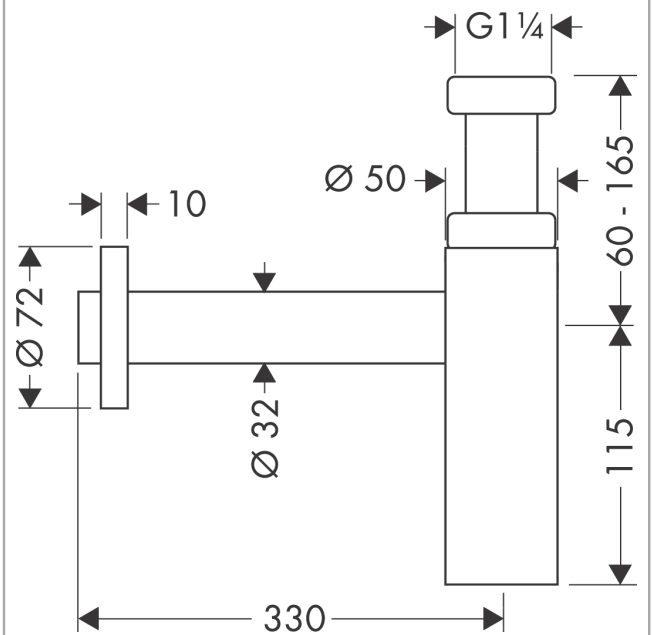

Designsiphon Flowstar S

Oberfläche: **Edelstahl Optic** Artikelnummer: **51305800**

Merkmale

- Verstellweg 60 - 165 mm
- Wandabstand 330 mm
- Geruchverschluss Stauwasserhöhe beträgt 70 mm
- Anschlussmaße Eingang: G 1¼

Produktabbildung

Maßzeichnung

Designsiphon Flowstar S

Oberfläche: **Edelstahl Optic** Artikelnummer: **51305800**

Explosionszeichnung

Baujahr: >02/18

Designsiphon Flowstar S

Oberfläche: **Edelstahl Optic** Artikelnummer: **51305800**

Ersatzteilliste

Baujahr: >02/18

| Pos. | | Artikelnummer | PG | VE |
|------|--------------------------|---------------|----|----|
| 1 | Dichtung 1¼" | 53971000 | 1 | 1 |
| 2 | Schiebrohr 1¼" 150 mm | 96420800 | 98 | 1 |
| 3 | Überwurfmutter | 97702800 | 98 | 1 |
| 4 | Keildichtung 1¼" | 97701000 | 2 | 1 |
| 5 | Dichtbuchse | 96487000 | 1 | 1 |
| 6 | Wandrohr 1¼" 500 mm | 53493800 | 12 | 1 |
| 7 | Rosette | 96490800 | 56 | 1 |
| 8 | Hülse | 96554800 | 10 | 1 |
| 9 | Stopfen | 97258000 | 6 | 1 |
| 10 | O-Ring 38x2,5 | 98198000 | 2 | 1 |
| a | Rohr 1¼" 300 mm mit Bord | 53428800 | 11 | 1 |