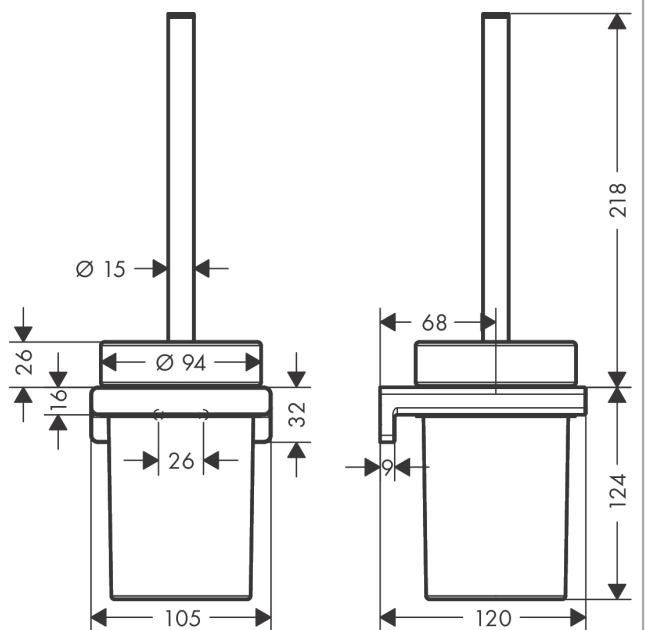

##### Merkmale

- Wandmontage
- Material: Metall
- Material Einsatz: Mattglas
- mit herausnehmbarem Einsatz
- mit Befestigungsmaterial
- verdeckte Befestigung
- Bohrabstand 26 mm
- Durchmesser Bohrloch: 6 mm

#### Produktabbildung

#### Maßzeichnung

AddStoris

Toilettenbürstenhalter Wandmontage

Oberfläche: **Brushed Black Chrome** Artikelnummer: **41752340**

Explosionszeichnung

Baujahr: >04/21

**AddStoris**

**Toilettenbürstenhalter Wandmontage**

Oberfläche: **Brushed Black Chrome** Artikelnummer: **41752340**

**Ersatzteilliste**

Baujahr: >04/21

Pos.	Beschreibung	Artikelnummer	PG	VE
1	Halteelement	94165000	3	1
2	Befestigungsteile	40915000	4	1
3	Kunststoffring	94204000	6	1
4	Glaseinsatz	94201000	10	1
5	Stiel mit Bürste	94171340	61	1
6	WC-Bürste schwarz Ø 75 mm	93822000	4	1