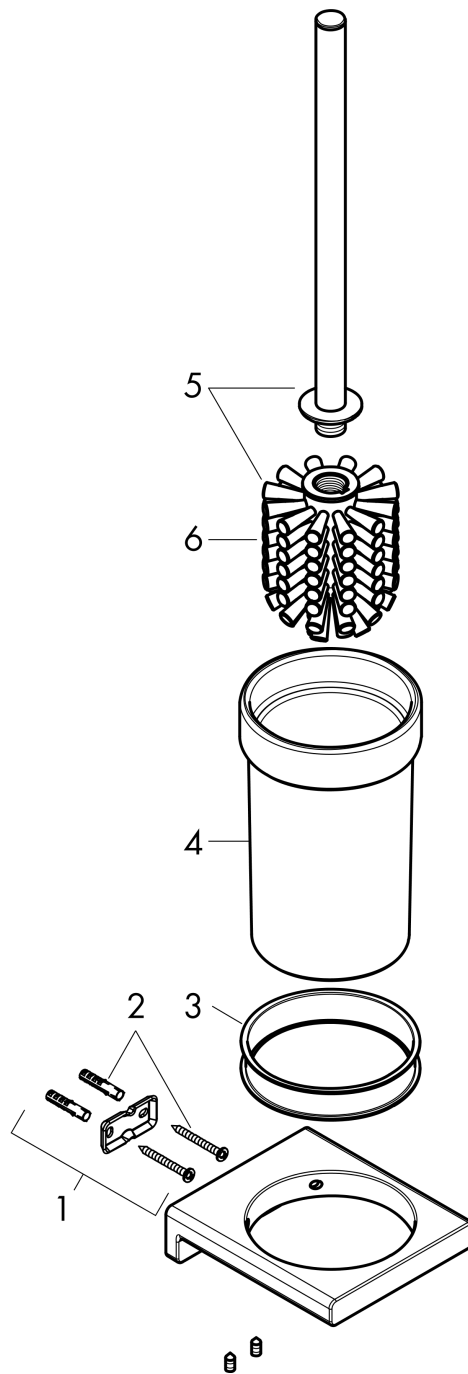

### Toilettenbürstenhalter Wandmontage

Oberfläche: **Brushed Black Chrome** Artikelnummer: **41752340**

##### Merkmale

- Wandmontage
- Material: Metall
- Material Einsatz: Mattglas
- mit herausnehmbarem Einsatz
- mit Befestigungsmaterial
- verdeckte Befestigung
- Bohrabstand 26 mm
- Durchmesser Bohrloch: 6 mm

#### Maßzeichnung

AddStoris

Toilettenbürstenhalter Wandmontage

Oberfläche: **Brushed Black Chrome** Artikelnummer: **41752340**

Explosionszeichnung

Baujahr: >04/21

**AddStoris**

**Toilettenbürstenhalter Wandmontage**

Oberfläche: **Brushed Black Chrome** Artikelnummer: **41752340**

**Ersatzteilliste**

Baujahr: >04/21

Pos.	Beschreibung	Artikelnummer	PG	VE
1	Halteelement	94165000	3	1
2	Befestigungsteile	40915000	4	1
3	Kunststoffring	94204000	6	1
4	Glaseinsatz	94201000	10	1
5	Stiel mit Bürste	94171340	61	1
6	WC-Bürste schwarz Ø 75 mm	93822000	4	1