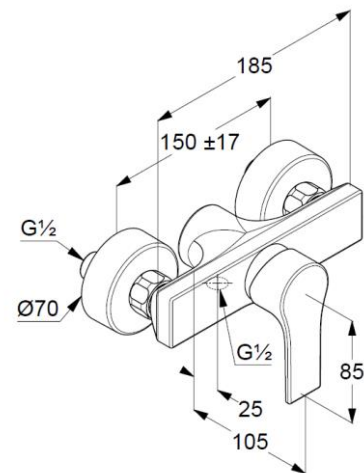

Technische Daten/ Technical Data

KLUDI ZENTA SL
Brause-Einhandmischer
DN 15

Artikel- Nr.: 488700565

Oberfläche:
05 chrom

Artikeltext
Hersteller KLUDI GmbH & Co. KG
Typ: KLUDI ZENTA SL
Brause-Einhandmischer
Artikel- Nr.: 488700565

Brause-Armatur
Einhebelmischer
Wandmontage
geschlossener Hebel, Metall
eigensicher gegen Rückfließen
Brauseabgang G1/2
Keramik-Kartusche mit Heißwasserbegrenzung
Durchflussmenge bei 3 bar 28 l/min.
S-Anschlüsse G1/2 x G3/4

Produktabbildung/ Product picture

Maßzeichnung/ Dimensional drawing

Durchfluss/ Flow rate