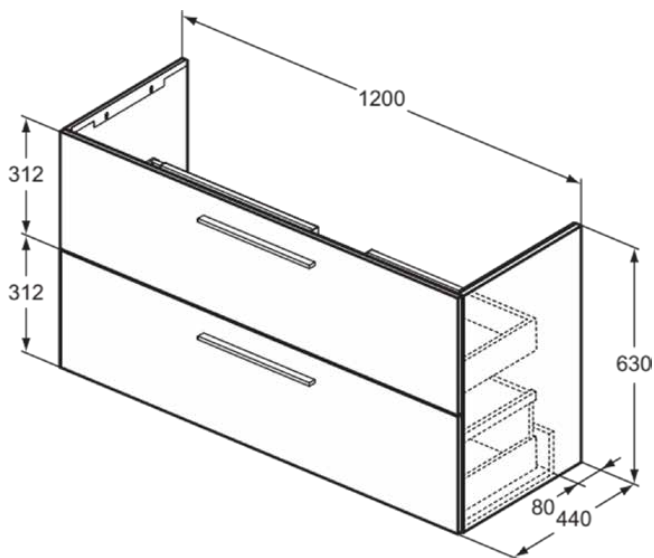

I.LIFE A

T5258DU

I.LIFE A | Waschtisch-Unterschrank 1200x440x630 mm in weiß matt lackiert, 2 Schubladen | SoftClosing, Vormontiert, Nachhaltig gewonnenes Holz

Bild & Zeichnung

Allgemeine Informationen

Produktkategorie:	Möbel
Produktart:	Waschtisch-Unterschrank
Marke:	Ideal Standard
Kollektion:	I.LIFE A
Designer:	Palomba Serafini Associati
Farbe:	DU - Weiß Matt Lackiert
Oberflächenveredelung:	Matt
Höhe (mm):	630
Breite (mm):	1200
Ausladung (mm):	440
Befestigungsart:	Befestigungsset
Nettogewicht (kg):	42.41
EAN Code:	8014140502036

Features

SoftClosing

Vormontiert

Nachhaltig gewonnenes Holz

Downloads

- [Installation Guide](#)
- [Spare Parts List](#)

Produktspezifikationen

Einzugsmechanismus:	Softclosing
Farbcode:	DU
Farbbeschreibung:	weiß matt lackiert
Eckmodell:	Nein
Vollauszug:	Yes
Griff(e):	Benötigt
Einstellbare Montagefüße:	Nein
Material:	Holz
Materialspezifikation (Korpus):	Melamin-Spanplatte (MFC)
Anzahl der Türen (gesamt):	0
Anzahl der Türen (links öffnend):	0
Anzahl der Türen (rechts öffnend):	0
Anzahl der Auszüge (gesamt):	2
Anzahl der externen Auszüge:	2
Anzahl der internen Auszüge:	0
Anzahl der offenen Fächer:	0
Anzahl der Rolltüren:	0
Anzahl der Ablagen:	0
Anzahl der Schiebetüren:	0

I.LIFE A

T5258DU

I.LIFE A | Waschtisch-Unterschrank 1200x440x630 mm in weiß matt lackiert, 2 Schubladen | SoftClosing, Vormontiert, Nachhaltig gewonnenes Holz

Produktspezifikationen

Anzahl der Schwingtüren:	0
Auszugsmechanismus:	Push-Pull
PVD Technologie:	Nein
Wechselbarer Türanschlag:	Nein
Pladsbesparende model:	Nein
Oberflächenveredelung:	Matt
Nachhaltig gewonnenes Holz:	Ja
Mit Ausschnitt:	Nein
Mit Innenbeleuchtung:	Nein
Mit Montagefüße:	Nein
Mit Steckdose:	Nein
Mit Waschtischplatte:	Nein
Befestigungsmaterial im Lieferumfang enthalten:	Ja
Befestigungsart:	Befestigungsset
Montageart:	wandhängend