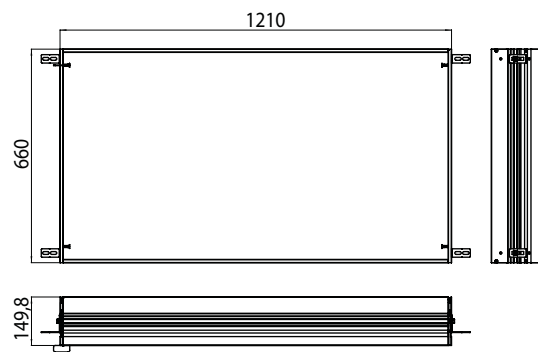

PRODUKTINFORMATION

Einbaurahmen Einbaurahmen

Art.-Nr.9897 000 22

für Lichtspiegelschrank prestige 2, 1.215 mm