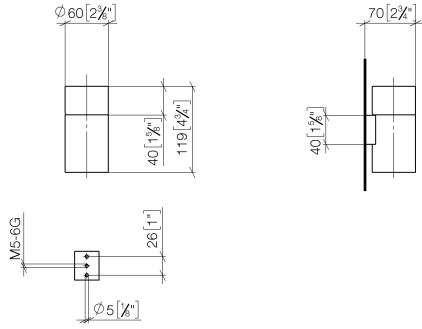

83 400 979

- Glas aus Kristallglas, transparent
- Breite 60 mm
- Höhe 120 mm
- Ausladung 110 mm

Passt zu: MEM, CL.1, TARA, LISSÉ,  
MADISON, VAIA, META, CYO

	Chrom	83 400 979-00
	Platin gebürstet	83 400 979-06
	Platin	83 400 979-08
	Messing (23kt Gold)	83 400 979-09
	Dark Chrome	83 400 979-19
	Light Gold	83 400 979-26
	Light Gold gebürstet	83 400 979-27
	Messing gebürstet (23kt Gold)	83 400 979-28
	Schwarz matt	83 400 979-33
	Bronze gebürstet	83 400 979-42
	Champagne gebürstet (22kt Gold)	83 400 979-46
	Champagne (22kt Gold)	83 400 979-47
	Chrom gebürstet	83 400 979-93
	Dark Platinum gebürstet	83 400 979-99

83 400 979

mm [inches]

83 400 979

**Produktversion ab 10/1/2023**

Ersatzteile für die  
anderen  
Oberflächenvarianten  
finden Sie hier: Platin  
gebürstet

### Produktversion ab 10/1/2023

Nr.	Artikelnummer	Benennung	Verbaumenge	Lieferzeit
	90 90 00 008 00 84	Trinkglas -	5	2