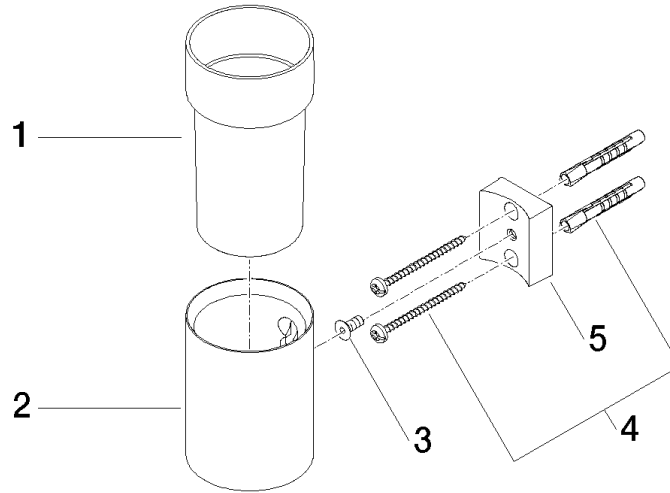

83 400 979

- Glas aus Kristallglas, transparent
- Breite 60 mm
- Höhe 120 mm
- Ausladung 110 mm

Passt zu: MEM, CL.1, TARA, LISSÉ,  
MADISON, VAIA, META, CYO

	Chrom	83 400 979-00
	Platin gebürstet	83 400 979-06
	Platin	83 400 979-08
	Messing (23kt Gold)	83 400 979-09
	Dark Chrome	83 400 979-19
	Light Gold	83 400 979-26
	Light Gold gebürstet	83 400 979-27
	Messing gebürstet (23kt Gold)	83 400 979-28
	Schwarz matt	83 400 979-33
	Bronze gebürstet	83 400 979-42
	Champagne gebürstet (22kt Gold)	83 400 979-46
	Champagne (22kt Gold)	83 400 979-47
	Chrom gebürstet	83 400 979-93
	Dark Platinum gebürstet	83 400 979-99

83 400 979

mm [inches]

83 400 979

**Produktversion ab 10/1/2023**

Ersatzteile für die  
anderen  
Oberflächenvarianten  
finden Sie hier: Platin  
gebürstet