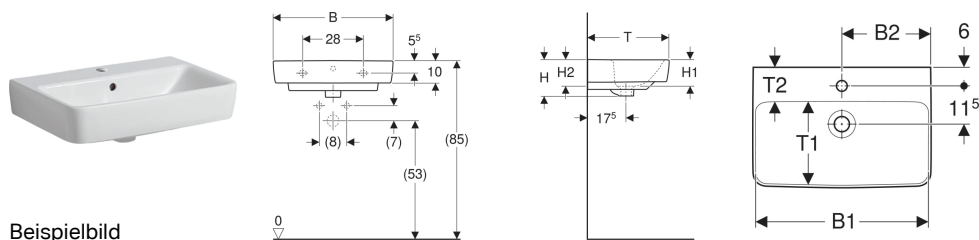

## Geberit Renova Compact Waschtisch

Beispielbild

### Verwendungszwecke

- Zum Einbau in kleinen Badezimmern und Gäste-WCs geeignet

### Eigenschaften

- Unterbaufähig

- Mit Halbsäule kombinierbar

### Technische Daten

Werkstoff

Sanitärkeramik

Art.-Nr.	Farbe / Oberfläche	Hahnloch	Überlauf	B	B1	B2	Breite Unterschränk	H	H1	H2	T	T1	T2	VE 1
226155600	weiß / KeraTect	mittig	sichtbar	55 cm	49 cm	27.5 cm	50 cm	17 cm	12 cm	13.5 cm	37 cm	22.5 cm	10 cm	1 St.