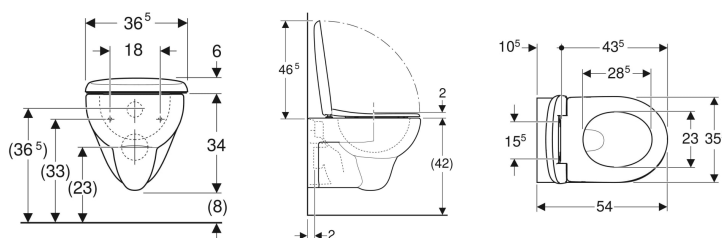

Geberit Renova Set Wand-WC Tiefspüler, mit WC-Sitz

Beispielbild

Verwendungszwecke

- Für UP-Spülkästen
- Für Druckspüler

Eigenschaften

- Wandhängend
- Bodenfreiheit 8 cm
- Tiefspül-WC

Lieferumfang

- WC-Keramik

- Abgang horizontal
- Mit Spülrand
- Typ 1, Vollmenge 6 / 5 l, nach EN 997
- Spült mit 4,5 l
- WC-Sitz aus Duroplast
- WC-Deckel überlappend

Technische Daten

Werkstoff | Sanitärkeramik

- WC-Sitz

Zusätzlich zu bestellen

- Geberit Renova Montageschlüssel für WC-Sitze, Befestigung von unten

Art.-Nr.	Farbe / Oberfläche	B	H	T	Quick-Release-Scharniere	Absenkautomatik	Befestigung	Scharnierwerkstoff	VE1
500.802.00.1	weiß	36.5 cm	40 cm	54 cm	nein	nein	von unten	Edelstahl	1 St.