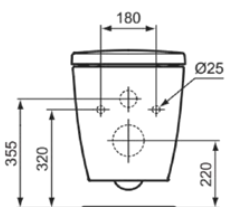

CONNECT FREEDOM

E607501

CONNECT FREEDOM | Wand-WC 360x540x340 mm in weiß glänzend, CL1 Vollspülung 4.5 - 6 l/min, horizontaler Ablauf | CL1, CL2

Bild & Zeichnung

Allgemeine Informationen

Produktkategorie:	Toiletten
Produktart:	Wand-WC
Marke:	Ideal Standard
Kollektion:	CONNECT FREEDOM
Designer:	Studio Levien
Colour:	01 - Weiß Glänzend
Oberflächenveredelung:	glänzend
Maximale Höhe (mm):	340
Maximale Breite (mm):	360
Ausladung (mm):	540
Befestigungsart:	Befestigungsschrauben
Nettogewicht (kg):	33.90
EAN Code:	5017830451662

Produktspezifikationen

CL1 Vollspülung maximal (Liter):	6
CL1 Vollspülung minimal (Liter):	4,5
CL2 Vollspülung maximal (Liter):	6
Kindertoilette:	Nein
Farbcode:	01
Farbbeschreibung:	weiß glänzend
Verdeckte Befestigung:	Nein
Spülart:	Tiefspül-WC
Barrierefreies Produkt:	Nein
Material:	Keramik
Materialspezifikation:	Glasiertes Porzellan
Position des Auslass:	Mitte
Ausrichtung des Auslass:	Horizontal
Sichtbarkeit des Auslass:	Verdeckt
PVD Technologie:	Nein
Position des Wasserzulaufs:	Hinten
Erhöhte Ausführung:	Ja

CONNECT FREEDOM

E607501

CONNECT FREEDOM | Wand-WC 360x540x340 mm in weiß glänzend, CL1 Vollspülung 4.5 - 6 l/min, horizontaler Ablauf | CL1, CL2

Produktspezifikationen

Oberflächenveredelung:	glänzend
Art des Wasserzulaufs:	Verdeckt
Mit Bidetfunktion:	Nein
Mit Hygieneausparung / fester Toilettensitz:	Nein
Mit Geruchsabsaugung:	Nein
Befestigungsart:	Befestigungsschrauben
Montageart:	wandhängend