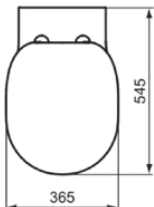

CONNECT FREEDOM

E607501

CONNECT FREEDOM | Wand-WC 360x540x340 mm in weiß glänzend, CL1 Vollspülung 4.5 - 6 l/min, horizontaler Ablauf | CL1, CL2

Bild & Zeichnung

Allgemeine Informationen

Produktkategorie:	Toiletten
Produktart:	Wand-WC
Marke:	Ideal Standard
Kollektion:	CONNECT FREEDOM
Designer:	Studio Levien
Colour:	01 - Weiß Glänzend
Oberflächenveredelung:	glänzend
Maximale Höhe (mm):	340
Maximale Breite (mm):	360
Ausladung (mm):	540
Befestigungsart:	Befestigungsschrauben
Nettogewicht (kg):	33.90
EAN Code:	5017830451662

Produktspezifikationen

CL1 Vollspülung maximal (Liter):	6
CL1 Vollspülung minimal (Liter):	4,5
CL2 Vollspülung maximal (Liter):	6
Kindertoilette:	Nein
Farbcode:	01
Farbbeschreibung:	weiß glänzend
Verdeckte Befestigung:	Nein
Spülart:	Tiefspül-WC
Barrierefreies Produkt:	Nein
Material:	Keramik
Materialspezifikation:	Glasiertes Porzellan
Position des Auslass:	Mitte
Ausrichtung des Auslass:	Horizontal
Sichtbarkeit des Auslass:	Verdeckt
PVD Technologie:	Nein
Position des Wasserzulaufs:	Hinten
Erhöhte Ausführung:	Ja

CONNECT FREEDOM

E607501

CONNECT FREEDOM | Wand-WC 360x540x340 mm in weiß glänzend, CL1 Vollspülung 4.5 - 6 l/min, horizontaler Ablauf | CL1, CL2

Produktspezifikationen

Oberflächenveredelung:	glänzend
Art des Wasserzulaufs:	Verdeckt
Mit Bidetfunktion:	Nein
Mit Hygieneausparung / fester Toilettensitz:	Nein
Mit Geruchsabsaugung:	Nein
Befestigungsart:	Befestigungsschrauben
Montageart:	wandhängend