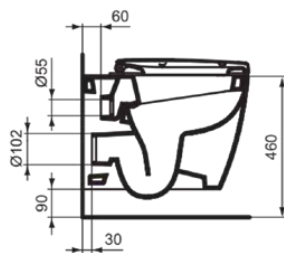

CONNECT FREEDOM

E607501

CONNECT FREEDOM | Wand-WC 360x540x340 mm in weiß glänzend, CL1 Vollspülung 4.5 - 6 l/min, horizontaler Ablauf | CL1, CL2

Bild & Zeichnung

Allgemeine Informationen

Produktkategorie:	Toiletten
Produktart:	Wand-WC
Marke:	Ideal Standard
Kollektion:	CONNECT FREEDOM
Designer:	Studio Levien
Colour:	01 - Weiß Glänzend
Oberflächenveredelung:	glänzend
Maximale Höhe (mm):	340
Maximale Breite (mm):	360
Ausladung (mm):	540
Befestigungsart:	Befestigungsschrauben
Nettogewicht (kg):	33.90
EAN Code:	5017830451662

Produktspezifikationen

CL1 Vollspülung maximal (Liter):	6
CL1 Vollspülung minimal (Liter):	4,5
CL2 Vollspülung maximal (Liter):	6
Kindertoilette:	Nein
Farbcode:	01
Farbbeschreibung:	weiß glänzend
Verdeckte Befestigung:	Nein
Spülart:	Tiefspül-WC
Barrierefreies Produkt:	Nein
Material:	Keramik
Materialspezifikation:	Glasiertes Porzellan
Position des Auslass:	Mitte
Ausrichtung des Auslass:	Horizontal
Sichtbarkeit des Auslass:	Verdeckt
PVD Technologie:	Nein
Position des Wasserzulaufs:	Hinten
Erhöhte Ausführung:	Ja

CONNECT FREEDOM

E607501

CONNECT FREEDOM | Wand-WC 360x540x340 mm in weiß glänzend, CL1 Vollspülung 4.5 - 6 l/min, horizontaler Ablauf | CL1, CL2

Produktspezifikationen

Oberflächenveredelung:	glänzend
Art des Wasserzulaufs:	Verdeckt
Mit Bidetfunktion:	Nein
Mit Hygieneausparung / fester Toilettensitz:	Nein
Mit Geruchsabsaugung:	Nein
Befestigungsart:	Befestigungsschrauben
Montageart:	wandhängend