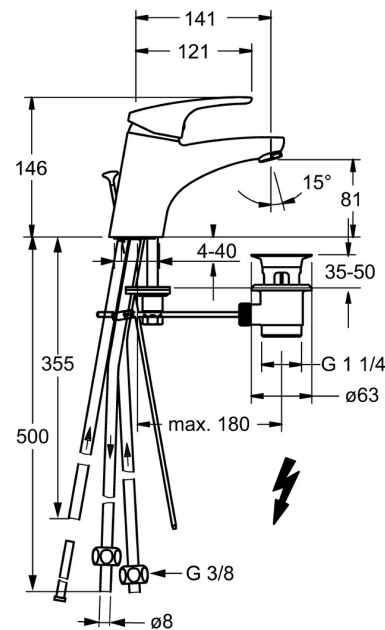

EAN: 4015474271166
static.hansa.com/01131183

- Waschtisch
- Einhebelmischer, Niederdruck, für offene Heißwasserbereiter
- Standmontage
- Chrom
- Feststehender Auslauf
- Kristallklarer Laminarstrahl, CASCADE® Strahlregler
- Hebel mit W+K-Kennzeichnung, Einhandbedienhebel/Griff
- Ablaufgarnitur mit Zugstange
- Temperaturbegrenzer, Heißwassersperre einstellbar (im Lieferumfang enthalten)
- HANSAECO ϕ 4.8 Steuerpatrone mit keramischen Dichtscheiben zur Wassermengen- und Temperatureinstellung. Wasserbremse bei ca. 60% Wassermenge
- Anschluss über Kupferrohre
- Armaturenkörper aus entzinkungsbeständigem Messing (DZR), Rapid-Montagesystem

Technische Daten

Technische Eigenschaften

DN-Größe (Nennmaß)	DN15
Warmwasserversorgung	max. +80°C
Arbeitsdruck	0.5-5 bar
Anschlussgröße	Ø 8 mm
Ausladung	141 mm
Sicherungseinrichtung (EN1717)	AA
Werkstoff	Messing