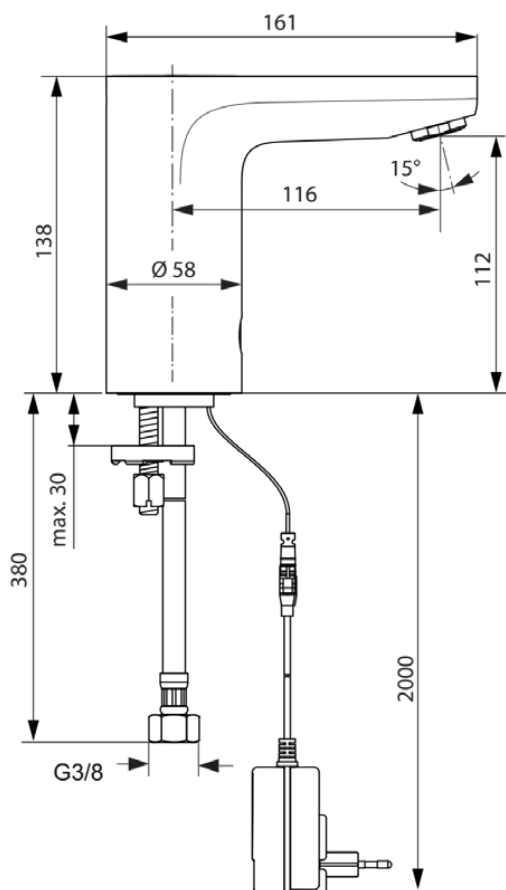

CERAPLUS

A6144AA

CERAPLUS | Waschtischarmatur 58x161x138 mm, 116 mm vertikaler Abstand bis Mitte Auslauf in chrom, 5 l/min (3 bar), ohne Ablaufgarnitur | EasyFix, Netzbetrieb, CoolBody, Vollständig berührungslos, Vandalismussicher, SmartShine Oberfläche

Bild & Zeichnung

Allgemeine Informationen

Produktkategorie:	Waschtischarmaturen
Produktart:	Waschtischarmatur
Marke:	Ideal Standard
Kollektion:	CERAPLUS
Designer:	Artefakt
Farbe:	AA - Chrom
Oberflächenveredelung:	glänzend
Höhe (mm):	138
Breite (mm):	58
Ausladung (mm):	161
Befestigungsart:	EasyFix
Nettogewicht (kg):	1.58
EAN Code:	4015413332606