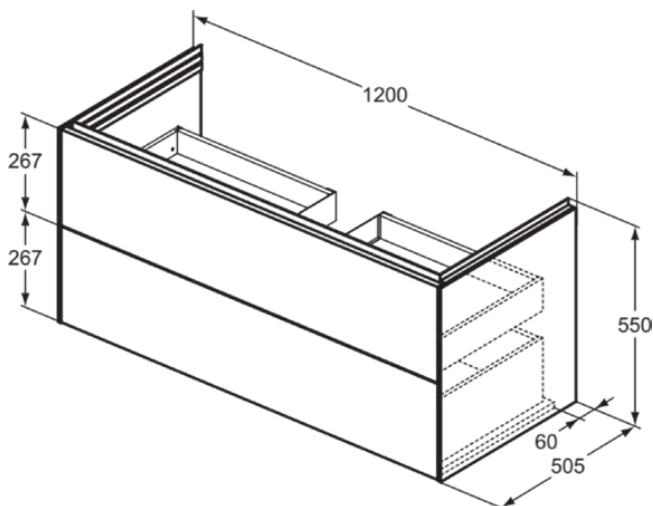

CONCA

T4576Y6

CONCA | Waschtisch-Unterschrank 1200x505x550 mm in eiche hell furnier, 2 Schubladen | Vollauszug, Push-to-open, SoftClosing, Vormontiert, Nachhaltig gewonnenes Holz, Echtholz furnier

Bild & Zeichnung

Allgemeine Informationen

Produktkategorie:	Möbel
Produktart:	Waschtisch-Unterschrank
Marke:	Ideal Standard
Kollektion:	CONCA
Designer:	Palomba Serafini Associati
Colour:	Y6 - Eiche Hell Furnier
Oberflächenveredelung:	Matt
Maximale Höhe (mm):	550
Maximale Breite (mm):	1200
Ausladung (mm):	505
Befestigungsart:	Befestigungsset
Nettogewicht (kg):	51.90
EAN Code:	8014140483144

CONCA

T4576Y6

CONCA | Waschtisch-Unterschrank 1200x505x550 mm in eiche hell furnier, 2 Schubladen | Vollauszug, Push-to-open, SoftClosing, Vormontiert, Nachhaltig gewonnenes Holz, Echtholz furnier

Produktspezifikationen