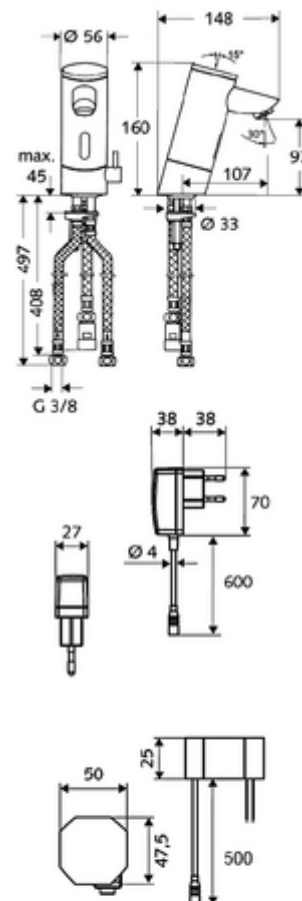

Lieferdaten

- Gewicht: 2,56 kg/Stück
- Verpackungseinheit: 1