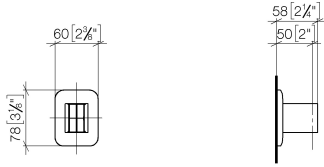

28 050 845

- Rosette 60 x 78 mm

	Platin gebürstet	28 050 845-06
	Chrom	28 050 845-00
	Dark Chrome	28 050 845-19
	Light Gold gebürstet	28 050 845-27
	Schwarz matt	28 050 845-33
	Chrom gebürstet	28 050 845-93
	Dark Platinum gebürstet	28 050 845-99

28 050 845

mm [inches]

28 050 845

**Produktversion von 3/9/2016 bis 3/2/2021**

**Produktversion ab 3/2/2021**

Ersatzteile für die  
anderen  
Oberflächenvarianten  
finden Sie hier:  
Chrom

28 050 845

**Ersatzteilstückliste**

**Produktversion von 3/9/2016 bis 3/2/2021**

**Produktversion ab 3/2/2021**

Nr.	Artikelnummer	Benennung	Verbaumenge	Lieferzeit
	05 30 31 025 00 90	Befestigung Schraube Halbrundkopf 4,5 x 60 mm -	9	2