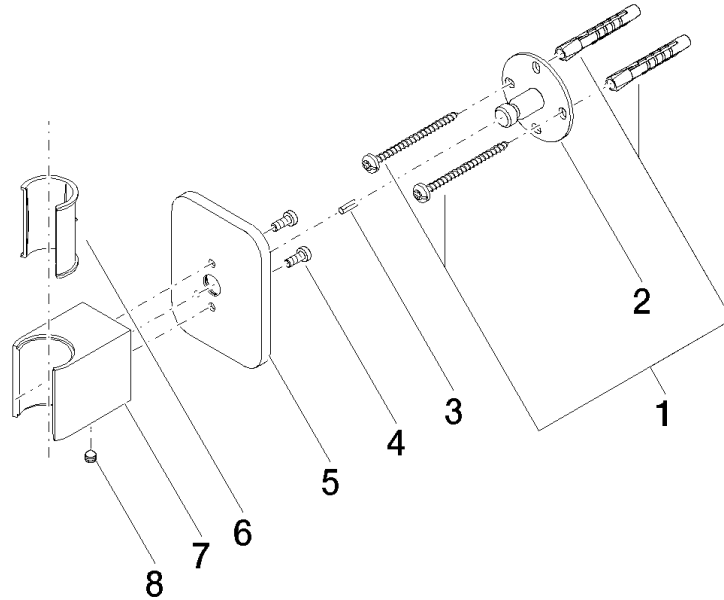

28 050 845

- Rosette 60 x 78 mm

	Platin gebürstet	28 050 845-06
	Chrom	28 050 845-00
	Dark Chrome	28 050 845-19
	Light Gold gebürstet	28 050 845-27
	Schwarz matt	28 050 845-33
	Chrom gebürstet	28 050 845-93
	Dark Platinum gebürstet	28 050 845-99

28 050 845

mm [inches]

28 050 845

**Produktversion von 3/9/2016 bis 3/2/2021**

**Produktversion ab 3/2/2021**

Ersatzteile für die  
anderen  
Oberflächenvarianten  
finden Sie hier:  
Chrom

28 050 845

**Ersatzteilstückliste**

**Produktversion von 3/9/2016 bis 3/2/2021**

**Produktversion ab 3/2/2021**

Nr.	Artikelnummer	Benennung	Verbaumenge	Lieferzeit
	05 30 31 025 00 90	Befestigung Schraube Halbrundkopf 4,5 x 60 mm -	9	2