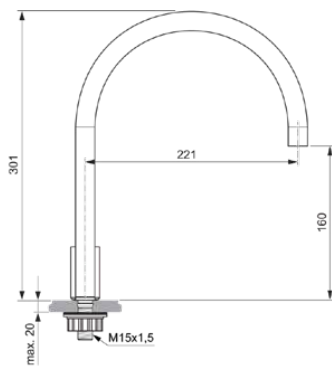

SOLOS

A7830AC

SOLOS | Waschtischarmatur 20x246x301 mm, 221 mm vertikaler Abstand bis Mitte Auslauf in weiß, 5 l/min (3 bar), ohne Ablaufgarnitur | Verdeckter Strahlregler

Bild & Zeichnung

Allgemeine Informationen

Produktkategorie:	Waschtischarmaturen
Produktart:	Waschtischarmatur
Marke:	Ideal Standard
Kollektion:	SOLOS
Designer:	Palomba Serafini Associati
Farbe:	AC - Weiß
Oberflächenveredelung:	glänzend
Höhe (mm):	301
Breite (mm):	20
Ausladung (mm):	246
Befestigungsart:	Schaftverschraubung
Nettogewicht (kg):	0.91
EAN Code:	4015413355803

Features

Verdeckter Strahlregler

Downloads

- [Installation Guide](#)
- [Spare Parts List](#)

Produktstandards & Zertifikate

Normen:	EN 248 | DIN 4109-1
Name des ACS-Zertifikates:	24 ACC LY 239

Produktspezifikationen

Anzahl der Griffe:	1
BlueStart Technologie:	Nein
Farbcode:	AC
Farbbeschreibung:	weiß
Cool Body Technologie:	Nein
Easy-Fix Technologie:	Nein
Griffposition:	Oben
IdealPure Technologie:	Nein
Mit Kettenöse:	Nein
Integrierte Elektronik:	Nein
Niederdruckmodell:	Nein
Material:	Metall
Materialspezifikation:	Messing
Maximaler Durchfluss bei 3 bar (l/min):	5
Maximaler Durchfluss bei 3 bar (l/min) für alle Auslässe:	5
Durchfluss bei 3 bar (l) - Auslauf:	5