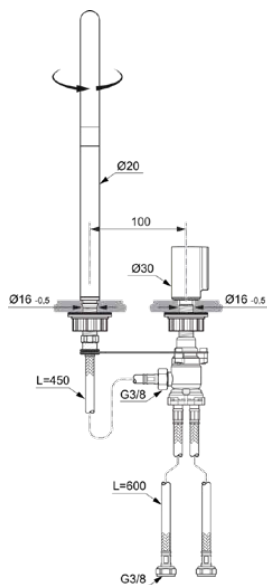

## A7830AC

SOLOS | Waschtischarmatur 20x246x301 mm, 221 mm vertikaler Abstand bis Mitte Auslauf in weiß, 5 l/min (3 bar), ohne Ablaufgarnitur | Verdeckter Strahlregler

### Allgemeine Informationen

|                        |                            |
|------------------------|----------------------------|
| Produktkategorie:      | Waschtischarmaturen        |
| Produktart:            | Waschtischarmatur          |
| Marke:                 | Ideal Standard             |
| Kollektion:            | SOLOS                      |
| Designer:              | Palomba Serafini Associati |
| Farbe:                 | AC - Weiß                  |
| Oberflächenveredelung: | glänzend                   |
| Höhe (mm):             | 301                        |
| Breite (mm):           | 20                         |
| Ausladung (mm):        | 246                        |
| Befestigungsart:       | Schaftverschraubung        |
| Nettogewicht (kg):     | 0.91                       |
| EAN Code:              | 4015413355803              |