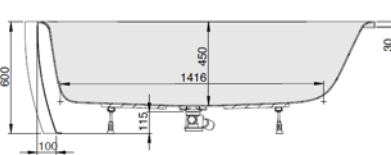

iSENSI

1800 x 1400

Eckwanne
baignoire d'angle
Hoekbad

Rechte Ausführung

Version droite
Rechtse uitvoering

DE

Freistehende Badewanne aus Acryl mit fester Schürze (Monolith) inkl. vormontiertem Untergestell u. Überlaufgarnitur (optional wählbar, siehe Tabelle), Anschlusschlauch zur Verbindung an HT-Hausanschluss im Lieferumfang enthalten.

MODELL Modèle Mode	ART. NR. N° D'article Artikelnummer	LÄNGE/BREITE Longueur Et Largeur Lengte En Breedte	HÖHE/TIEFE Hauteur/profondeur Hoogte/diepte	INST. HÖHE Hauteur de montage Installatiehoogte	NUTZINHALT Contenu utile Nuttige inhoud
		(mm)	(mm)	(mm)	
B	3876 *	1800 x 1400	450	600	393 l
B	3877 **	1800 x 1400	450	600	361 l
B	3899 ***	1800 x 1400	450	600	361 l