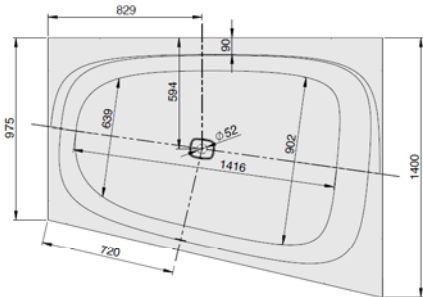

iSENSI

1800 x 1400

Eckwanne
baignoire d'angle
Hoekbad

Rechte Ausführung

Version droite
Rechtse uitvoering

DE

Freistehende Badewanne aus Acryl mit fester Schürze (Monolith) inkl. vormontiertem Untergestell u. Überlaufgarnitur (optional wählbar, siehe Tabelle), Anschlusschlauch zur Verbindung an HT-Hausanschluss im Lieferumfang enthalten.

MODELL Modèle Mode	ART. NR. N° D'article Artikelnummer	LÄNGE/BREITE Longueur Et Largeur Lengte En Breedte	HÖHE/TIEFE Hauteur/profondeur Hoogte/diepte	INST. HÖHE Hauteur de montage Installatiehoogte	NUTZINHALT Contenu utile Nuttige inhoud
		(mm)	(mm)	(mm)	
B	3876 *	1800 x 1400	450	600	393 l
B	3877 **	1800 x 1400	450	600	361 l
B	3899 ***	1800 x 1400	450	600	361 l