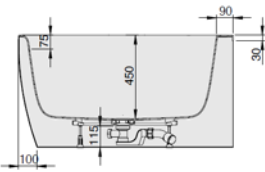

iSENSI

1800 x 1400

Eckwanne
baignoire d'angle
Hoekbad

Rechte Ausführung

Version droite
Rechtse uitvoering

DE

Freistehende Badewanne aus Acryl mit fester Schürze (Monolith) inkl. vormontiertem Untergestell u. Überlaufgarnitur (optional wählbar, siehe Tabelle), Anschlusschlauch zur Verbindung an HT-Hausanschluss im Lieferumfang enthalten.

MODELL Modèle Mode	ART. NR. N° D'article Artikelnummer	LÄNGE/BREITE Longueur Et Largeur Lengte En Breedte	HÖHE/TIEFE Hauteur/profondeur Hoogte/diepte	INST. HÖHE Hauteur de montage Installatiehoogte	NUTZINHALT Contenu utile Nuttige inhoud
		(mm)	(mm)	(mm)	
B	3876 *	1800 x 1400	450	600	393 l
B	3877 **	1800 x 1400	450	600	361 l
B	3899 ***	1800 x 1400	450	600	361 l