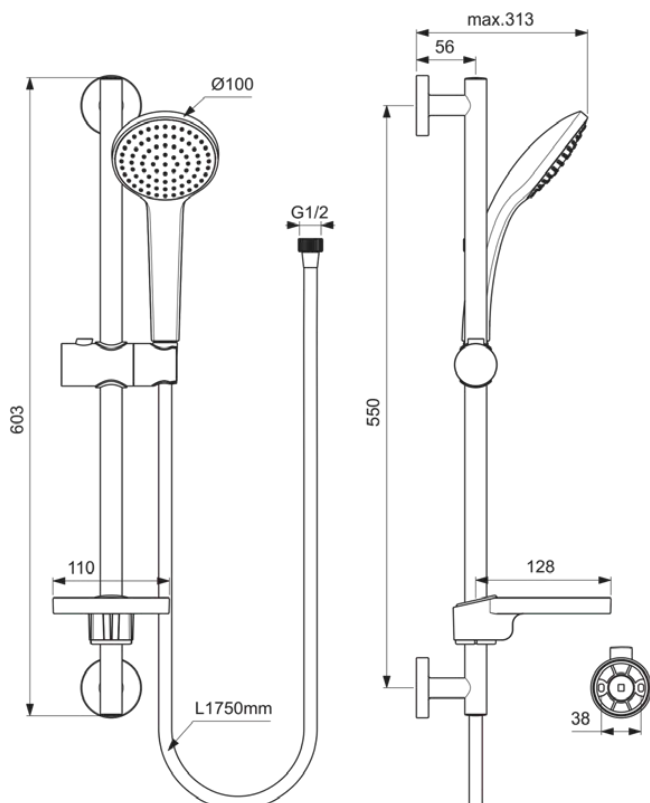

IDEALRAIN

B9412AA

IDEALRAIN | Brausekombination mit Brausestange 603 mm in chrom, 8 l/min (3 bar) | Breite Brause

Bild & Zeichnung

Allgemeine Informationen

Produktkategorie:	Brausekombinationen
Produktart:	Brausekombination mit Brausestange
Marke:	Ideal Standard
Kollektion:	IDEALRAIN
Farbe:	AA - Chrom
Oberflächenveredelung:	glänzend
Höhe (mm):	603
Befestigungsart:	Befestigungsschrauben
Nettogewicht (kg):	1.17
EAN Code:	3800861024057

Features

Breite Brause

Downloads

- [Declaration of Conformity](#)
- [Installation Guide](#)
- [Spare Parts List](#)

Produktstandards & Zertifikate

Name des ACS-Zertifikates: 24 ACC LY 190

Produktspezifikationen

Einstellbare Befestigungspunkte:	Nein
Einstellbarer Sprühmodus:	Nein
Anzahl der Strahlarten:	1
Farbcode:	AA
Farbbeschreibung:	chrom
Verdeckte Befestigung:	Ja
Material:	Metall
Maximaler Durchfluss bei 3 bar (l/min):	8
Maximaler Durchfluss bei 3 bar (l/min) für alle Auslässe:	8
Durchfluss bei 3 bar (l) - Handbrause:	8
PVD Technologie:	Nein
Smartshine:	Ja
Oberflächenschutz:	verchromt
Oberflächenveredelung:	glänzend
Sprühart:	Regen
Mit Handbrause:	Ja
Mit Handbrause-Set:	Nein
Mit Kopfbrause:	Nein
Mit Lotionspender:	Nein

IDEALRAIN

B9412AA

IDEALRAIN | Brausekombination mit Brausestange 603 mm in chrom, 8 l/min (3 bar) | Breite Brause

Produktspezifikationen

Mit Brauseschlauch:	Ja
Mit Brausekombination:	Ja
Mit Brausehalter:	Ja
Mit Seifenschale:	Ja
Mit Schwammhalter:	Nein
Mit Wandhalterung:	Nein
Mit Wandanschlussbogen:	Nein
Befestigungsmaterial im Lieferumfang enthalten:	Ja
Befestigungsart:	Befestigungsschrauben
Montageart:	wandhängend