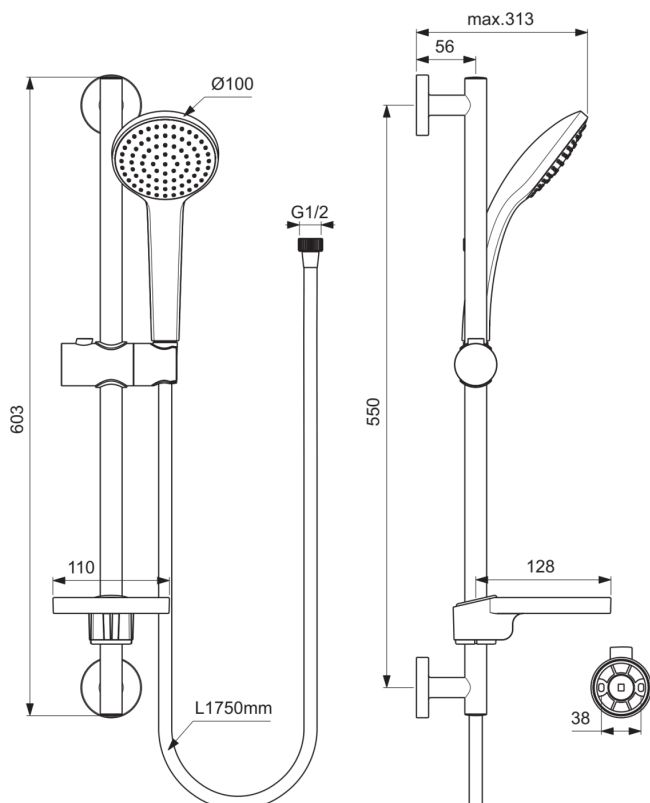

## IDEALRAIN

## B9412AA

IDEALRAIN | Brausekombination mit Brausestange 603 mm in chrom, 8 l/min (3 bar) | Breite Brause

### Allgemeine Informationen

Produktkategorie:	Brausekombinationen
Produktart:	Brausekombination mit Brausestange
Marke:	Ideal Standard
Kollektion:	IDEALRAIN
Colour:	AA - Chrom
Oberflächenveredelung:	glänzend
Maximale Höhe (mm):	603
Befestigungsart:	Befestigungsschrauben
Nettogewicht (kg):	1.17
EAN Code:	3800861024057