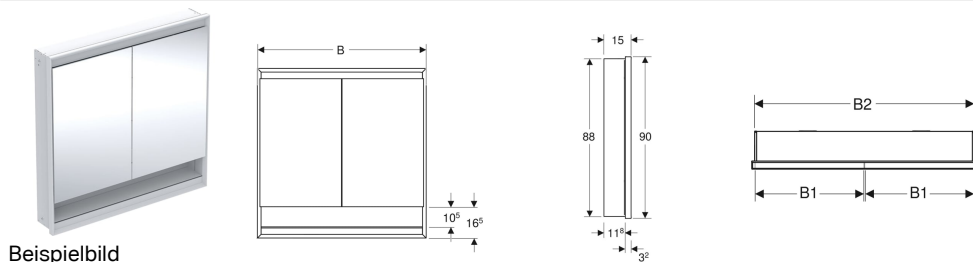

## Geberit ONE Spiegelschrank mit Nische und ComfortLight, mit zwei Türen, UP-Montage, Höhe 90 cm

### Eigenschaften

- Mit ComfortLight
- LED-Beleuchtung
- Indirekte Beleuchtung
- Innenbeleuchtung
- Lichtstimmung von Orientierungslicht bis Tageslicht stufenlos einstellbar
- Funktionen über Touchsensor auslösbar
- DALI-kompatible Steuerung
- Mit Geberit Home App kompatibel
- Zeitfenster in gewünschter Lichtstärke mit Geberit Home App individuell einstellbar
- Mit zwei Türen
- Türen beidseitig verspiegelt
- Mit zwei Steckdosen
- Steckdosen auf der Innenseite oben links und oben rechts montiert
- Glaseinlegeböden stufenlos versetzbar

### Lieferumfang

- 3 Glaseinlegeböden
- Blinddeckel für Steckdose links oder rechts
- Montagematerial

### Zusätzlich zu bestellen

- Rohbaubox für Geberit ONE Spiegelschrank, Höhe 90 cm

Art.-Nr.	Farbe / Oberfläche	B	B1	B2	H	H1	H2	T	T1	T2	Leistungs aufnahme	Steckdos e	Lichtstrom (max./ oben/ unten)	VE 1
505.825.00.7	schwarz matt / Aluminium pulverbeschichtet	120 cm	58.5 cm	118 cm	90 cm	88 cm	10.5 cm	15 cm	11.8 cm	3.2 cm	120 W	CEE 7/3 (Schuko)	6843 / 5336 / 1507 lm	1 St.