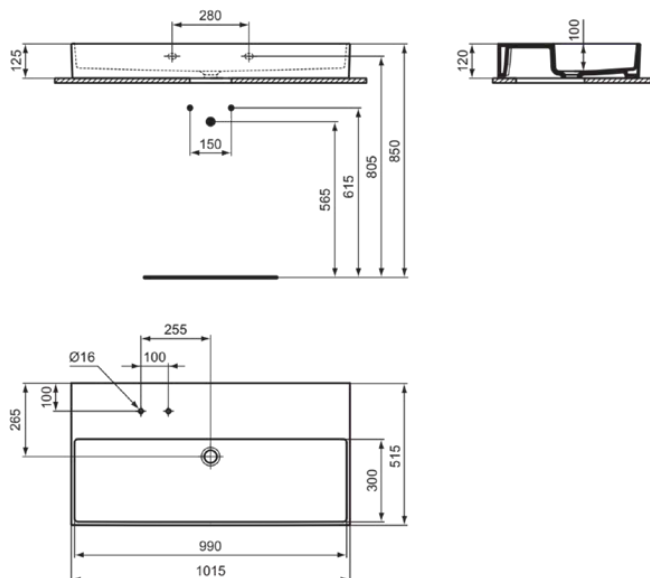

SOLOS

T5370V2

SOLOS | Waschtisch 1015x515x125 mm in schwarz glänzend, 2 Hahnlöcher, ohne Überlauf | Diamatec

Bild & Zeichnung

Allgemeine Informationen

Produktkategorie:	Waschtische
Produktart:	Waschtisch
Marke:	Ideal Standard
Kollektion:	SOLOS
Designer:	Palomba Serafini Associati
Colour:	V2 - Schwarz Glänzend
Oberflächenveredelung:	glänzend
Maximale Höhe (mm):	125
Maximale Breite (mm):	1015
Ausladung (mm):	515
Befestigungsart:	Befestigungsschrauben
Nettogewicht (kg):	33.50
EAN Code:	8014140518037

Features

Produktstandards & Zertifikate

Normen:	EN 14688
---------	----------

Produktspezifikationen

Farbcode:	V2
Farbbeschreibung:	schwarz glänzend
Eckmodell:	Nein
Diamatec Technologie:	Ja
Geschliffene Unterseite:	Ja
Barrierefreies Produkt:	Nein
Mit Kettenöse:	Nein
Material:	Keramik
Materialspezifikation:	Diamatec
Anzahl von Hahnlöchern je Waschbecken:	2
Anzahl von Waschbecken:	1
Sichtbarer Überlauf:	Nein
PVD Technologie:	Nein
Ablagefläche:	Hinten
Oberflächenveredelung:	glänzend
Position des Hahnlochs:	Modellart
Mit Rückwand:	Nein
Mit Verschlussstopfen:	Nein
Mit Überlauf:	Nein
Mit Siphon:	Nein
Befestigungsart:	Befestigungsschrauben

SOLOS

T5370V2

SOLOS | Waschtisch 1015x515x125 mm in schwarz glänzend, 2 Hahnlöcher, ohne Überlauf | Diamatec

Montageart:

wandhängend

Ihr Kontakt vor Ort:

België • Belgique

Ideal Standard Produktions-GmbH
Corporate Village - Frame 21 Building
Da Vincilaan 2
B-1935 Zaventem
☎ +32 2 325 66 00
✉ +32 2 325 66 01
www.idealstandard.be