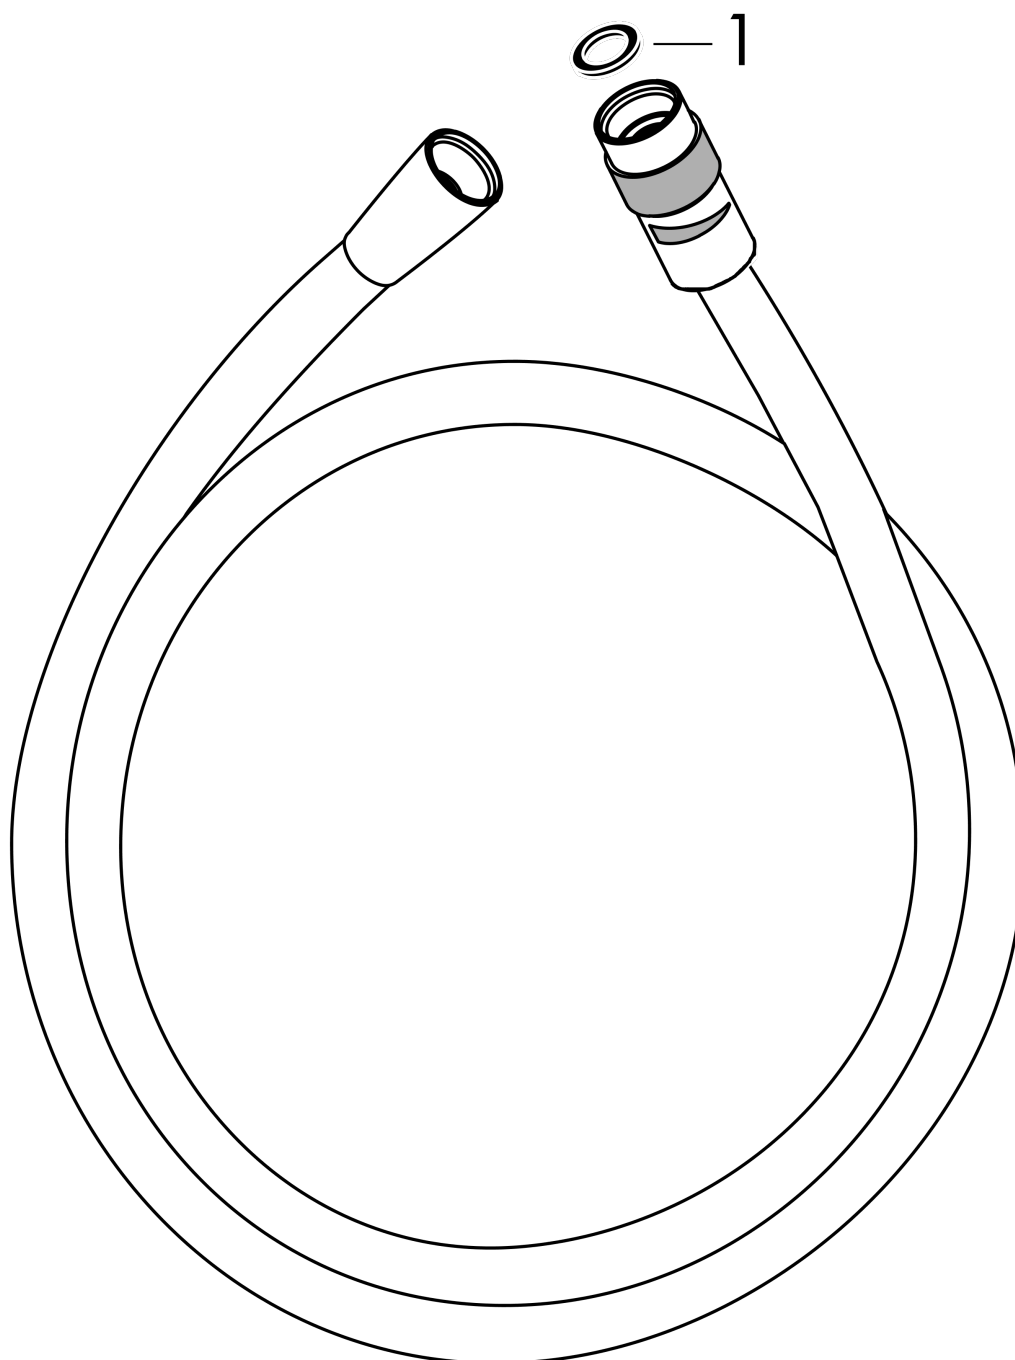

Brauseschlauch 1,60 m mit Volumenkontrolle
Oberfläche: **Edelstahl Optic** Artikelnummer: **28128800**

Merkmale

- hochwertiger Kunststoffschlauch in Metalloptik
- reinigungsfreundliche Kunststoffhülle
- Schlauchlänge: 1,60 m
- brauseseitiger Drehwirbel gegen lästiges Verdrehen des Brauseschlauches
- knickgeschützt
- Durchflussmenge regulierbar zwischen 6 l/min und 16 l/min
- Mutter Brauseschlauch: beidseitig zylindrische Mutter
- Anschlussgewinde: G ½
- DVGW NW-6518CU0238

Zertifikate / Nachhaltigkeit

Produktabbildung

Maßzeichnung

Brauseschlauch 1,60 m mit Volumenkontrolle
Oberfläche: **Edelstahl Optic** Artikelnummer: **28128800**

Explosionszeichnung

Baujahr: >07/17

Brauseschlauch 1,60 m mit Volumenkontrolle
Oberfläche: **Edelstahl Optic** Artikelnummer: **28128800**

Ersatzteilliste

Baujahr: >07/17

Pos.		Artikelnummer	PG	VE
1	Dichtung	98058000	1	1