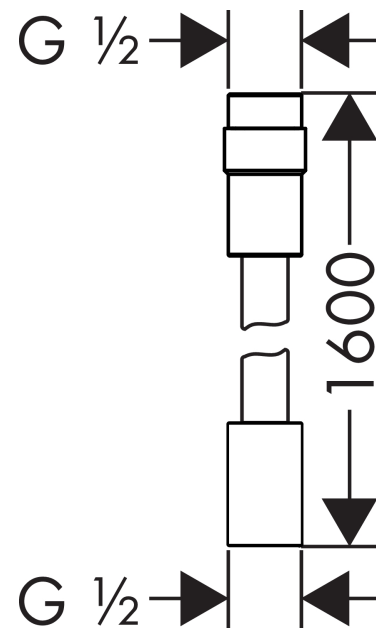

Brauseschlauch 1,60 m mit Volumenkontrolle
Oberfläche: **Edelstahl Optic** Artikelnummer: **28128800**

Merkmale

- hochwertiger Kunststoffschlauch in Metalloptik
- reinigungsfreundliche Kunststoffhülle
- Schlauchlänge: 1,60 m
- brauseseitiger Drehwirbel gegen lästiges Verdrehen des Brauseschlauches
- knickgeschützt
- Durchflussmenge regulierbar zwischen 6 l/min und 16 l/min
- Mutter Brauseschlauch: beidseitig zylindrische Mutter
- Anschlussgewinde: G ½
- DVGW NW-6518CU0238

Zertifikate / Nachhaltigkeit

Produktabbildung

Maßzeichnung

Brauseschlauch 1,60 m mit Volumenkontrolle
Oberfläche: **Edelstahl Optic** Artikelnummer: **28128800**

Explosionszeichnung

Baujahr: >07/17

Brauseschlauch 1,60 m mit Volumenkontrolle
Oberfläche: **Edelstahl Optic** Artikelnummer: **28128800**

Ersatzteilliste

Baujahr: >07/17

Pos.		Artikelnummer	PG	VE
1	Dichtung	98058000	1	1