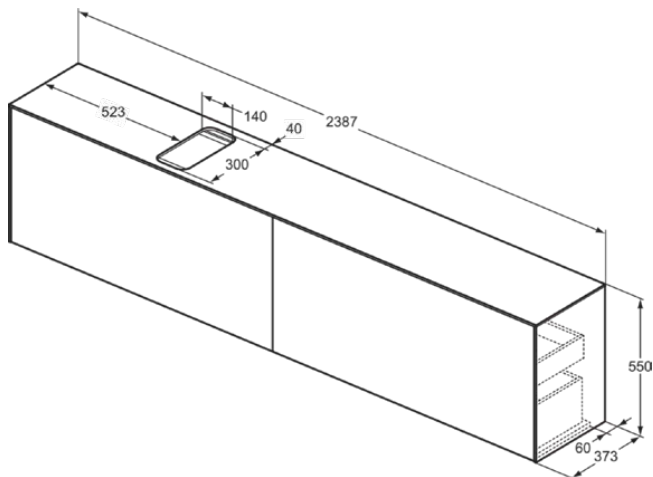

### Allgemeine Informationen

Produktkategorie:	Möbel
Produktart:	Waschtisch-Unterschrank
Marke:	Ideal Standard
Kollektion:	CONCA
Designer:	Palomba Serafini Associati
Colour:	Y1 - Weiß Matt Lackiert
Oberflächenveredelung:	Matt
Höhe (mm):	550
Breite (mm):	2387
Ausladung (mm):	373
Befestigungsart:	Befestigungsset
Nettogewicht (kg):	87.50
EAN Code:	8014140465119