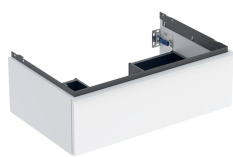

Geberit iCon Unterschrank für Waschtisch, mit einer Schublade

Beispielbild

0

Eigenschaften

- FSC™ C134279 zertifiziert
- Wandhängend
- Mit einer Schublade
- Griff zum Öffnen
- Griff austauschbar
- Schublade mit Selbststeinzug

- Schublade ohne Geruchsverschlussausschnitt
- Feuchtigkeitsbeständig
- Vormontiert geliefert

Technische Daten

Werkstoff	Hochverdichtete Dreischicht-Holzspanplatte
Maximale Schubladenbelastung	30 kg

Lieferumfang

- Unterschrank für Waschtisch
- Befestigungsmaterial

Art.-Nr.	Farbe / Oberfläche	B	B1	B2	Breite Waschtisch	H	T	VE1
502.313.JK.1	Korpus und Front: lava / lackiert matt Griff: lava / pulverbeschichtet matt	118.4 cm	113 cm	111.2 cm	120 cm	24.7 cm	47.6 cm	1 St.

Zubehör

- Geberit Set Schubladeneinsätze für obere Schublade
- Geberit Lichteiste für Schublade, links und rechts, Länge 35 cm
- Geberit Griff
- Geberit Handtuchhalter für Badezimmermöbel
- Geberit Handtuchhalter für Badezimmermöbel, Ecke rechtwinklig
- Geberit Handtuchhalter für Badezimmermöbel, Ecke abgerundet