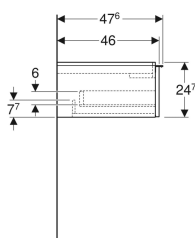

Geberit iCon Unterschrank für Waschtisch, mit einer Schublade

Beispielbild

0

Eigenschaften

- FSC™ C134279 zertifiziert
- Wandhängend
- Mit einer Schublade
- Griff zum Öffnen
- Griff austauschbar
- Schublade mit Selbststeinzug

- Unterschrank für Waschtisch
- Befestigungsmaterial

Art.-Nr.	Farbe / Oberfläche	B	B1	B2	Breite Waschtisch	H	T	VE1
502.313.JK.1	Korpus und Front: lava / lackiert matt Griff: lava / pulverbeschichtet matt	118.4 cm	113 cm	111.2 cm	120 cm	24.7 cm	47.6 cm	1 St.