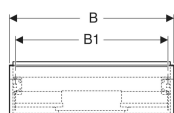

Geberit iCon Unterschrank für Waschtisch, mit einer Schublade

0

Eigenschaften

- FSC™ C134279 zertifiziert
- Wandhängend
- Mit einer Schublade
- Griff zum Öffnen
- Griff austauschbar
- Schublade mit Selbststeinzug

- Schublade ohne Geruchsverschlussausschnitt
- Feuchtigkeitsbeständig
- Vormontiert geliefert

Technische Daten

Werkstoff	Hochverdichtete Dreischicht-Holzspanplatte
Maximale Schubladenbelastung	30 kg

Lieferumfang

- Unterschrank für Waschtisch
- Befestigungsmaterial

Art.-Nr.	Farbe / Oberfläche	B	B1	B2	Breite Waschtisch	H	T	VE1
502.313.JK.1	Korpus und Front: lava / lackiert matt Griff: lava / pulverbeschichtet matt	118.4 cm	113 cm	111.2 cm	120 cm	24.7 cm	47.6 cm	1 St.

Zubehör

- Geberit Set Schubladeneinsätze für obere Schublade
- Geberit Lichteiste für Schublade, links und rechts, Länge 35 cm
- Geberit Griff
- Geberit Handtuchhalter für Badezimmermöbel
- Geberit Handtuchhalter für Badezimmermöbel, Ecke rechtwinklig
- Geberit Handtuchhalter für Badezimmermöbel, Ecke abgerundet

- Für die Installation des Unterschranks wird ein Geberit Waschbeckenanschluss, Raumsparmodell benötigt. Siehe Sortimentsübersicht Waschtisch-Serie oder Onlinekatalog, Zubehör Waschtische.