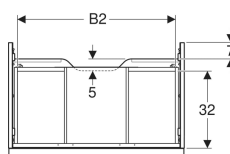

Eigenschaften

- FSC™ C134279 zertifiziert
- Wandhängend
- Mit einer Schublade
- Griff zum Öffnen
- Griff austauschbar
- Schublade mit Selbststeinzug

- Schublade ohne Geruchsverschlussausschnitt
- Feuchtigkeitsbeständig
- Vormontiert geliefert

Technische Daten

Werkstoff	Hochverdichtete Dreischicht-Holzspanplatte
Maximale Schubladenbelastung	30 kg

Lieferumfang

- Unterschrank für Waschtisch
- Befestigungsmaterial

Art.-Nr.	Farbe / Oberfläche	B	B1	B2	Breite Waschtisch	H	T	VE1
502.313.JK.1	Korpus und Front: lava / lackiert matt Griff: lava / pulverbeschichtet matt	118.4 cm	113 cm	111.2 cm	120 cm	24.7 cm	47.6 cm	1 St.

Zubehör

- Geberit Set Schubladeneinsätze für obere Schublade
- Geberit Lichteiste für Schublade, links und rechts, Länge 35 cm
- Geberit Griff
- Geberit Handtuchhalter für Badezimmermöbel
- Geberit Handtuchhalter für Badezimmermöbel, Ecke rechtwinklig
- Geberit Handtuchhalter für Badezimmermöbel, Ecke abgerundet

- Für die Installation des Unterschranks wird ein Geberit Waschbeckenanschluss, Raumsparmodell benötigt. Siehe Sortimentsübersicht Waschtisch-Serie oder Onlinekatalog, Zubehör Waschtische.