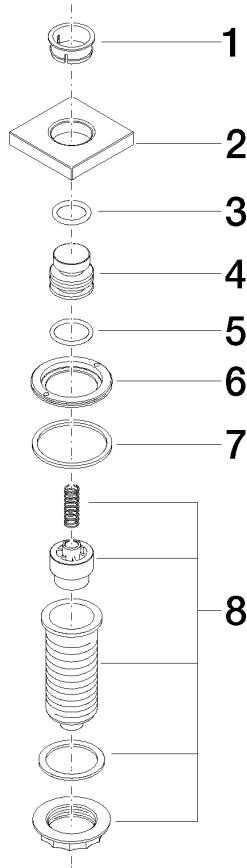

Mehr Informationen unter www.insinkerator.com

Passt zu LOT

	Dark Platinum gebürstet	10 714 970-99
	Chrom	10 714 970-00
	Platin gebürstet	10 714 970-06
	Platin	10 714 970-08
	Messing (23kt Gold)	10 714 970-09
	Dark Chrome	10 714 970-19
	Messing gebürstet (23kt Gold)	10 714 970-28
	Champagne gebürstet (22kt Gold)	10 714 970-46
	Champagne (22kt Gold)	10 714 970-47
	Chrom gebürstet (Edelstahl-Look)	10 714 970-93

10 714 970

mm [inches]

10 714 970

Ersatzteile für die
anderen
Oberflächenvarianten
finden Sie hier:
Chrom

AIR SWITCH Bedienknopf - Dark Platinum gebürstet

LOT

10 714 970

Ersatzteilstückliste

Nr.	Artikelnummer	Benennung	Verbaumenge	Lieferzeit
	09 28 10 141 90	Haube Ø 28,7 x 12 mm -	8	2