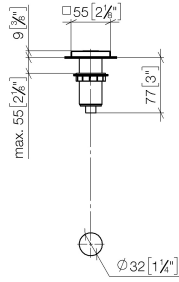

Mehr Informationen unter www.insinkerator.com

Passt zu LOT

	Dark Platinum gebürstet	10 714 970-99
	Chrom	10 714 970-00
	Platin gebürstet	10 714 970-06
	Platin	10 714 970-08
	Messing (23kt Gold)	10 714 970-09
	Dark Chrome	10 714 970-19
	Messing gebürstet (23kt Gold)	10 714 970-28
	Champagne gebürstet (22kt Gold)	10 714 970-46
	Champagne (22kt Gold)	10 714 970-47
	Chrom gebürstet (Edelstahl-Look)	10 714 970-93

10 714 970

mm [inches]

10 714 970

Ersatzteile für die
anderen
Oberflächenvarianten
finden Sie hier:
Chrom

AIR SWITCH Bedienknopf - Dark Platinum gebürstet

LOT

10 714 970

Ersatzteilstückliste

Nr.	Artikelnummer	Benennung	Verbaumenge	Lieferzeit
	09 28 10 141 90	Haube Ø 28,7 x 12 mm -	8	2