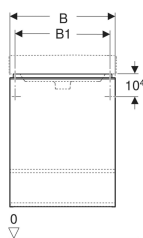

Geberit Smyle Square Unterschrank für Handwaschbecken, mit einer Tür

Beispielbild

Eigenschaften

- FSC™ C134279 zertifiziert
- Wandhängend
- Mit einer Tür
- Griff zum Öffnen
- Tür mit Dämpfungsmechanismus

- Für Serviceraum unterteilbar
- Mit einem versetzbaren Einlegeboden
- Feuchtigkeitsbeständig
- Vormontiert geliefert

Technische Daten

Werkstoff | Hochverdichtete Dreischicht-Holzspanplatte

Lieferumfang

- Unterschrank für Handwaschbecken
- Befestigungsmaterial

Art.-Nr.	Farbe / Oberfläche	B	B1	B2	Breite Waschtisch	H	T	T1	Tür	VE1
500.364.JK.1	* Korpus und Front: lava / lackiert matt Griff: lava / pulverbeschichtet matt	49.2 cm	42.2 cm	42.2 cm	50 cm	61.7 cm	40.6 cm	27.6 cm	Anschlag links	1 St.