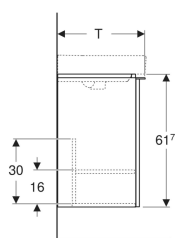

Geberit Smyle Square Unterschrank für Handwaschbecken, mit einer Tür

Beispielbild

Eigenschaften

- FSC™ C134279 zertifiziert
- Wandhängend
- Mit einer Tür
- Griff zum Öffnen
- Tür mit Dämpfungsmechanismus

- Für Serviceraum unterteilbar
- Mit einem versetzbaren Einlegeboden
- Feuchtigkeitsbeständig
- Vormontiert geliefert

Technische Daten

Werkstoff | Hochverdichtete Dreischicht-Holzspanplatte

Lieferumfang

- Unterschrank für Handwaschbecken
- Befestigungsmaterial

Art.-Nr.	Farbe / Oberfläche	B	B1	B2	Breite Waschtisch	H	T	T1	Tür	VE1
500.364.JK.1	* Korpus und Front: lava / lackiert matt Griff: lava / pulverbeschichtet matt	49.2 cm	42.2 cm	42.2 cm	50 cm	61.7 cm	40.6 cm	27.6 cm	Anschlag links	1 St.