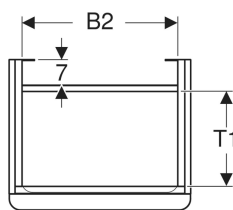

Geberit Smyle Square Unterschrank für Handwaschbecken, mit einer Tür

Beispielbild

Eigenschaften

- FSC™ C134279 zertifiziert
- Wandhängend
- Mit einer Tür
- Griff zum Öffnen
- Tür mit Dämpfungsmechanismus

- Für Serviceraum unterteilbar
- Mit einem versetzbaren Einlegeboden
- Feuchtigkeitsbeständig
- Vormontiert geliefert

Technische Daten

Werkstoff | Hochverdichtete Dreischicht-Holzspanplatte

Lieferumfang

- Unterschrank für Handwaschbecken
- Befestigungsmaterial

Art.-Nr.	Farbe / Oberfläche	B	B1	B2	Breite Waschtisch	H	T	T1	Tür	VE1
500.364.JK.1	* Korpus und Front: lava / lackiert matt Griff: lava / pulverbeschichtet matt	49.2 cm	42.2 cm	42.2 cm	50 cm	61.7 cm	40.6 cm	27.6 cm	Anschlag links	1 St.