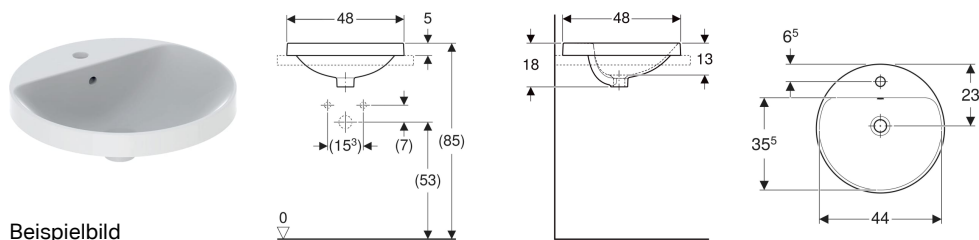

Geberit VariForm Einbauwaschtisch rund, mit Hahnlochbank

Beispielbild

- Einfache Montage dank mitgelieferter Ausschnittschablone

Verwendungszwecke

- Zur Montage in Waschtischplatten von oben

Eigenschaften

- Rund

Lieferumfang

- Schablone

Technische Daten

Werkstoff

Sanitärkeramik

Art.-Nr.	Farbe / Oberfläche	D	Hahnloch	Überlauf	B	H	T	VE1
500.705.00.2 *	weiß / KeraTect / Unterseite: glasiert		mittig	sichtbar	48 cm	18 cm	48 cm	1 St.