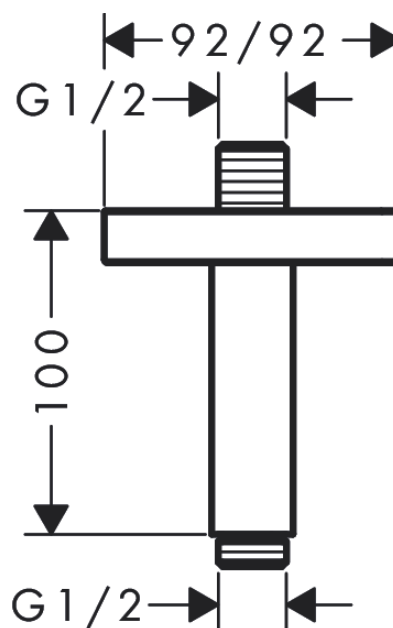

AXOR ShowerSolutions
Deckenanschluss 100 mm softsquare
Oberfläche: **Mattschwarz** Artikelnummer: **26965670**

Merkmale

- Länge: 100 mm
- Installationsart: Aufputzmontage
- Material: Messing
- Anschlussart: G 1/2
- P-IX 38296/IIZ

Produktabbildung

Maßzeichnung

AXOR ShowerSolutions
Deckenanschluss 100 mm softsquare
Oberfläche: **Mattschwarz** Artikelnummer: **26965670**

Explosionszeichnung

Baujahr: >07/22

AXOR ShowerSolutions
Deckenanschluss 100 mm softsquare
Oberfläche: **Mattschwarz** Artikelnummer: **26965670**

Ersatzteilliste

Baujahr: >07/22

| Pos. | | Artikelnummer | PG | VE |
|------|-------------------|---------------|----|----|
| 1 | Anschlußnippel | 93418000 | 10 | 1 |
| 2 | O-Ring 14x2 | 98129000 | 1 | 1 |
| 3 | Befestigungsteile | 96179000 | 4 | 1 |
| 4 | Rosette | 94581670 | 61 | 1 |