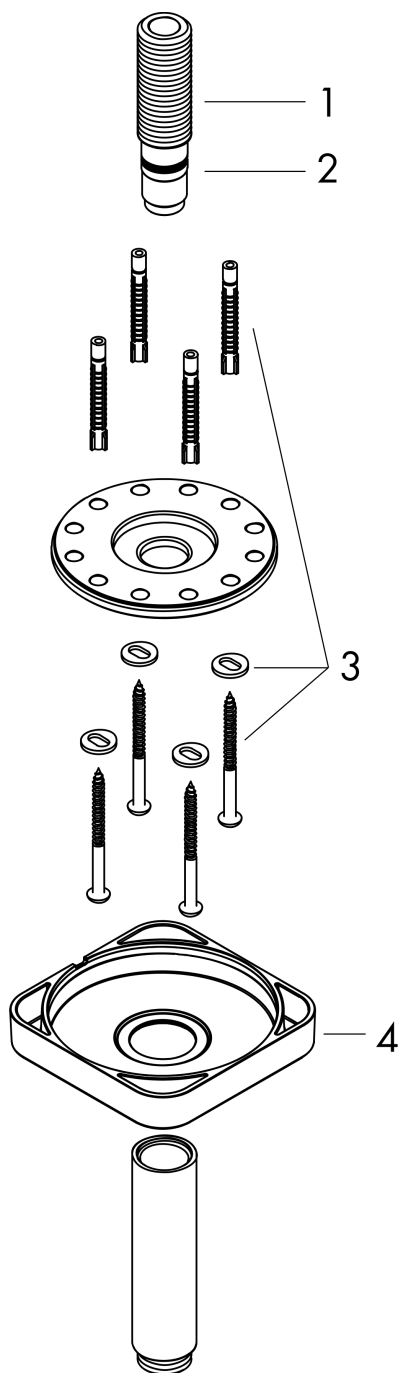

AXOR ShowerSolutions
Deckenanschluss 100 mm softsquare
Oberfläche: **Mattschwarz** Artikelnummer: **26965670**

Merkmale

- Länge: 100 mm
- Installationsart: Aufputzmontage
- Material: Messing
- Anschlussart: G 1/2
- P-IX 38296/IIZ

Produktabbildung

Maßzeichnung

AXOR ShowerSolutions
Deckenanschluss 100 mm softsquare
Oberfläche: **Mattschwarz** Artikelnummer: **26965670**

Explosionszeichnung

Baujahr: >07/22

AXOR ShowerSolutions
Deckenanschluss 100 mm softsquare
Oberfläche: **Mattschwarz** Artikelnummer: **26965670**

Ersatzteilliste

Baujahr: >07/22

| Pos. | | Artikelnummer | PG | VE |
|------|-------------------|---------------|----|----|
| 1 | Anschlußnippel | 93418000 | 10 | 1 |
| 2 | O-Ring 14x2 | 98129000 | 1 | 1 |
| 3 | Befestigungsteile | 96179000 | 4 | 1 |
| 4 | Rosette | 94581670 | 61 | 1 |