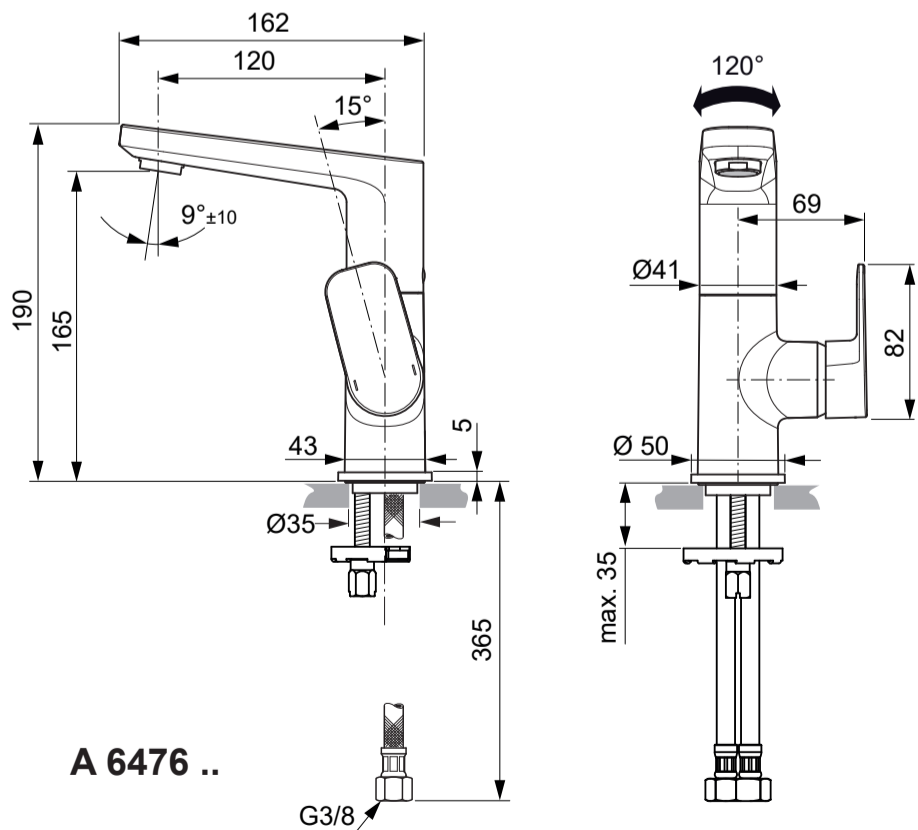

Pos.	Part No.
1	A 861 102 AA
2	F 960 975 AA
7	F 960 876 AA
8	A 962 149 AA
9	A 860 188 NU
10	A 962 728 NU
11	A 861 103 NU
12	A 861 141 NU
13	A 960 654 AA
14	A 962 370 NU
15	B 960 712 AA
16	A 964 520 NU
17	A 961 172 NU
18	A 961 230 AA

P	°C	°C	4	3	2	1	0
			°C	°C	°C	°C	°C
0,3 MPa 3 bar	50°C	15°C	27	33	41	48	50
	65°C	15°C	33	42	53	63	65
	85°C	15°C	41	53	68	83	85

Tonic II
 A 6448 .. A 6476 ..

Ideal Standard

0624 / A 868 827 R1
 Made in Germany