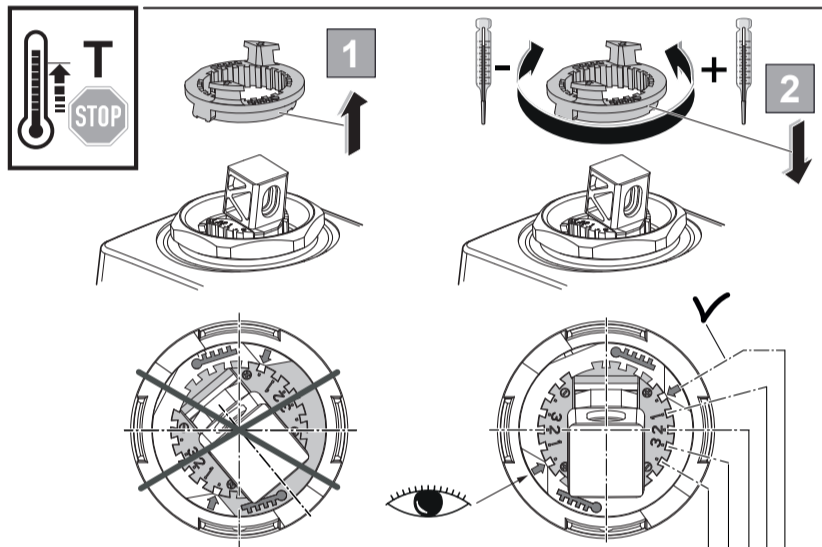

Pos.	Part No.
1	A 861 102 AA
2	F 960 975 AA
7	F 960 876 AA
8	A 962 149 AA
9	A 860 188 NU
10	A 962 728 NU
11	A 861 103 NU
12	A 861 141 NU
13	A 960 654 AA
14	A 962 370 NU
15	B 960 712 AA
16	A 964 520 NU
17	A 961 172 NU
18	A 961 230 AA

P	°C	°C	4	3	2	1	0
			°C	°C	°C	°C	°C
0,3 MPa 3 bar	50°C	15°C	27	33	41	48	50
	65°C	15°C	33	42	53	63	65
	85°C	15°C	41	53	68	83	85

Tonic II
 A 6448 .. A 6476 ..

Ideal Standard

0624 / A 868 827 R1
 Made in Germany