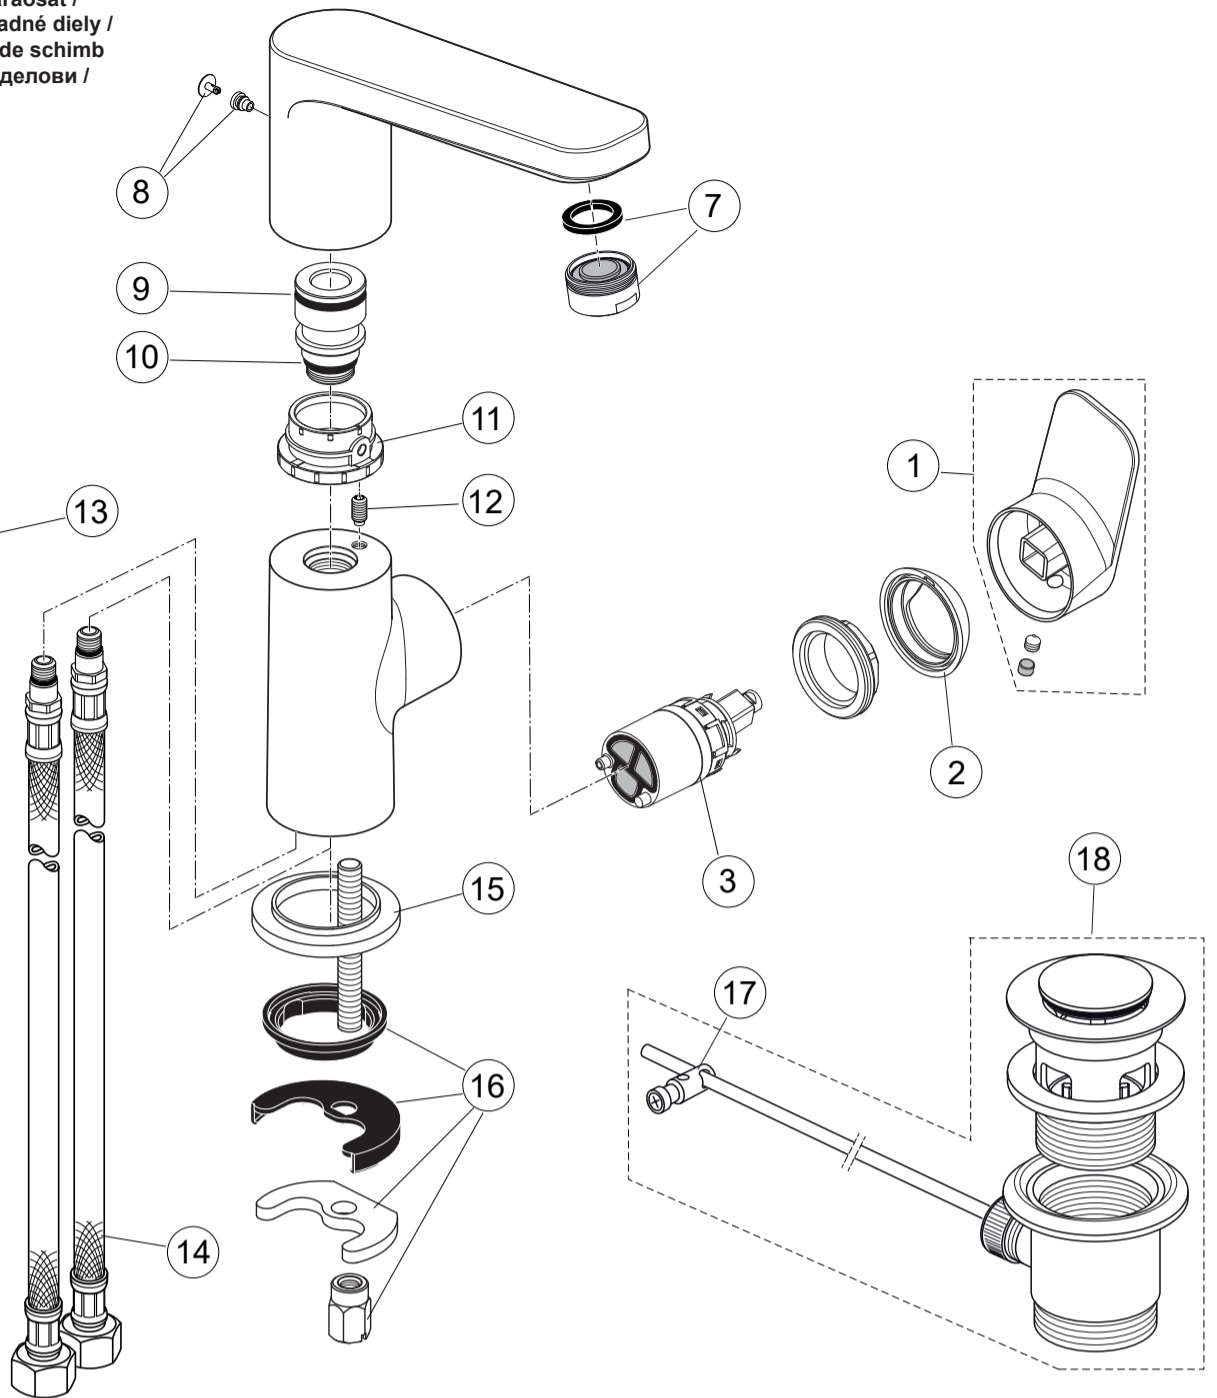

Pos.	Part No.
1	A 861 102 AA
2	F 960 975 AA
7	F 960 876 AA
8	A 962 149 AA
9	A 860 188 NU
10	A 962 728 NU
11	A 861 103 NU
12	A 861 141 NU
13	A 960 654 AA
14	A 962 370 NU
15	B 960 712 AA
16	A 964 520 NU
17	A 961 172 NU
18	A 961 230 AA

P	°C	°C	4	3	2	1	0
			°C	°C	°C	°C	°C
0,3 MPa 3 bar	50°C	15°C	27	33	41	48	50
	65°C	15°C	33	42	53	63	65
	85°C	15°C	41	53	68	83	85

Tonic II
 A 6448 .. A 6476 ..

Ideal Standard

0624 / A 868 827 R1
 Made in Germany