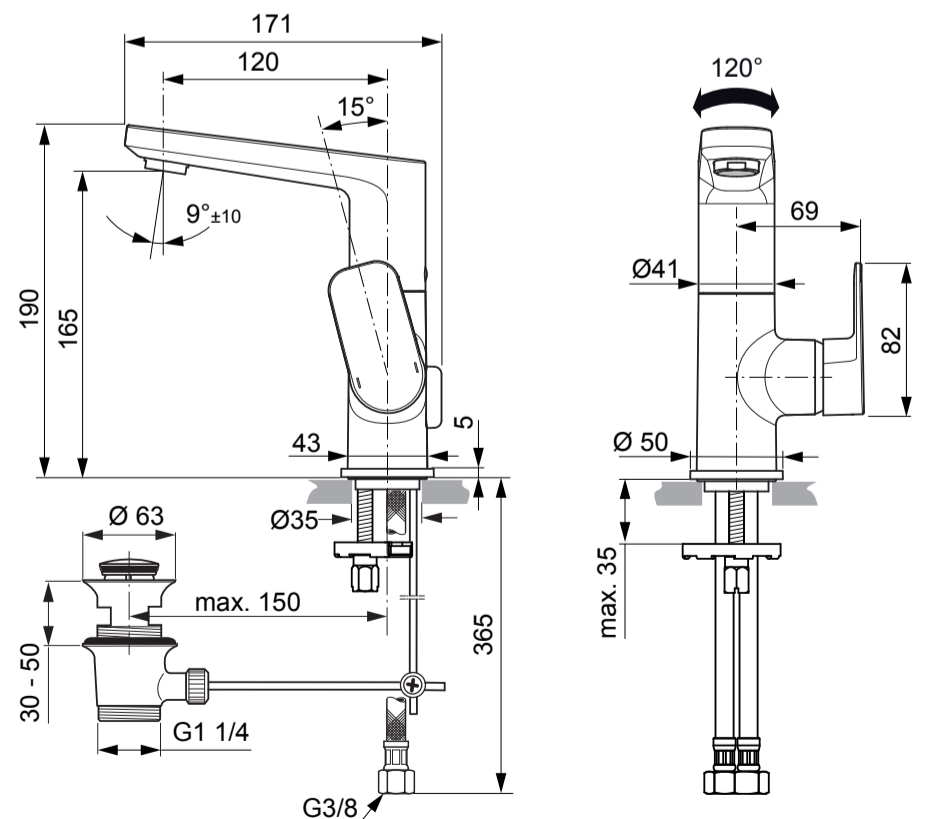

Spare Parts / Ersatzteile / Pièces de recharge / Pezzi di Ricambio / Piezas de requesto /
Parte de reposição / Reserveonderdelen / Reservdelar / Reservedeler / Varaosat /
Vraosat / Varahlutir / Ανταλλακτικά / Yedek Parçalar / Náhradní díly / Náhradné diely /
Nadomestni deli / Резервни части / Запчасти / Części Zapasowe / Piese de schimb
/ Rendelhető alkatrészek / Зпасні частини / Reservni delovi / Резервни делови /
Резервни делови / Аtsarginių dalių / Tellitavad varuosad / Rezervju daļu

Pos.	Part No.
1	A 861 102 AA
2	F 960 975 AA
7	F 960 876 AA
8	A 962 149 AA
9	A 860 188 NU
10	A 962 728 NU
11	A 861 103 NU
12	A 861 141 NU
13	A 960 654 AA
14	A 962 370 NU
15	B 960 712 AA
16	A 964 520 NU
17	A 961 172 NU
18	A 961 230 AA

P	°C	°C	4	3	2	1	0
			°C	°C	°C	°C	°C
0,3 MPa 3 bar	50°C	15°C	27	33	41	48	50
	65°C	15°C	33	42	53	63	65
	85°C	15°C	41	53	68	83	85

Tonic II
A 6448 .. A 6476 ..

Ideal Standard

0624 / A 868 827 R1
Made in Germany

A 6476 ..

A 6448 ..

Ideal Standard International NV
Corporate Village - Gent Building
Da Vincilaan 2
1935 Zaventem
Belgium

www.idealstandard.com