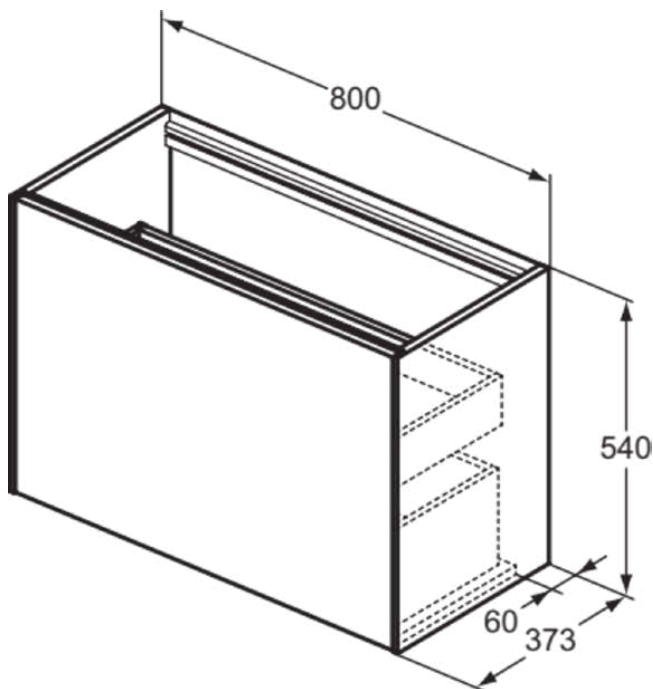

## T3994Y3

CONCA | Waschtisch-Unterschrank 800x373x540 mm in sunset matt lackiert, 2 Schubladen | Grifflos, Vollauszug, Push-to-open, SoftClosing, Vormontiert, Nachhaltig gewonnenes Holz, Echtholz furnier

### Allgemeine Informationen

Produktkategorie:	Möbel
Produktart:	Waschtisch-Unterschrank
Marke:	Ideal Standard
Kollektion:	CONCA
Designer:	Palomba Serafini Associati
Colour:	Y3 - Sunset Matt Lackiert
Oberflächenveredelung:	Matt
Maximale Höhe (mm):	540
Maximale Breite (mm):	800
Ausladung (mm):	373
Befestigungsart:	Befestigungsset
Nettogewicht (kg):	33.00
EAN Code:	8014140462811