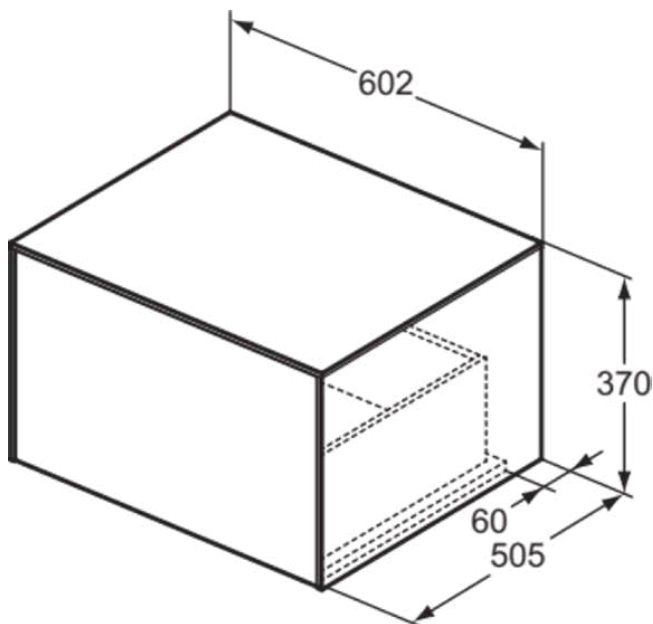

## T4311Y4

CONCA | Waschtisch-Unterschrank 602x505x370 mm in eiche geflammt furnier, 1 Schublade | Vollauszug, Push-to-open, SoftClosing, Vormontiert, Nachhaltig gewonnenes Holz, Echtholz furnier

### Allgemeine Informationen

Produktkategorie:	Möbel
Produktart:	Waschtisch-Unterschrank
Marke:	Ideal Standard
Kollektion:	CONCA
Designer:	Palomba Serafini Associati
Colour:	Y4 - Eiche Geflammt Furnier
Oberflächenveredelung:	Matt
Maximale Höhe (mm):	370
Maximale Breite (mm):	602
Ausladung (mm):	505
Befestigungsart:	Befestigungsset
Nettogewicht (kg):	26.50
EAN Code:	8014140463405