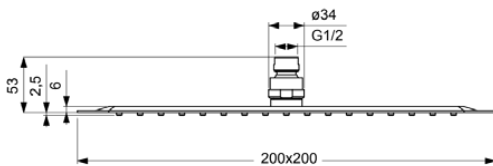

# B0387MY

IDEALRAIN LUXE | Kopfbrause 200x53x200 mm in edelstahl, 12 l/min (3 bar) | EasyClean

## Allgemeine Informationen

Produktkategorie:	Regenbrausen
Produktart:	Kopfbrause
Marke:	Ideal Standard
Kollektion:	IDEALRAIN LUXE
Colour:	MY - Edelstahl
Oberflächenveredelung:	Matt
Höhe (mm):	200
Breite (mm):	200
Ausladung (mm):	53
Nettogewicht (kg):	0.77
EAN Code:	3800861038191