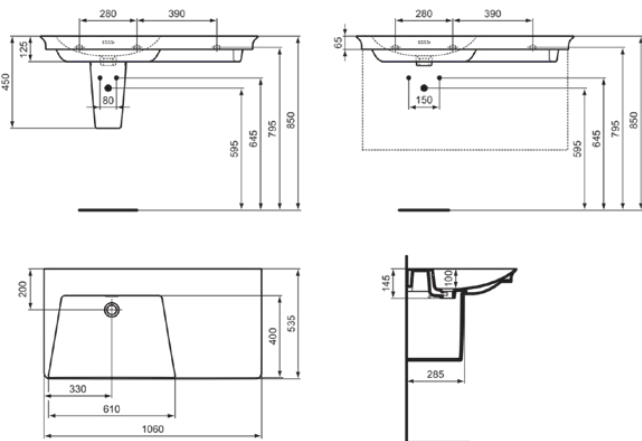

LDV

E270301

LDV | Möbelwaschtisch 1060x535x145 mm in weiß glänzend, ohne Hahnloch, mit Überlauf

Bild & Zeichnung

Allgemeine Informationen

Produktkategorie:	Waschtische
Produktart:	Möbelwaschtisch
Marke:	Ideal Standard
Kollektion:	LDV
Designer:	Palomba Serafini Associati
Farbe:	01 - Weiß Glänzend
Oberflächenveredelung:	glänzend
Höhe (mm):	145
Breite (mm):	1060
Ausladung (mm):	535
Befestigungsart:	Befestigungsschrauben
Nettogewicht (kg):	31.00
EAN Code:	5017830564195

Produktstandards & Zertifikate

Normen:	EN 14688
---------	----------

Produktspezifikationen

Farbcode:	01
Farbbeschreibung:	weiß glänzend
Eckmodell:	Nein
Mit Kettenöse:	Nein
Material:	Keramik
Materialspezifikation:	Feinfeuerton
Anzahl von Hahnlöchern je Waschbecken:	0
Anzahl von Waschbecken:	1
Sichtbarer Überlauf:	Ja
PVD Technologie:	Nein
Ablagefläche:	Hinten / rechts
Oberflächenveredelung:	glänzend
Form des Überlaufs:	Geschlitzt
Mit Rückwand:	Nein
Mit Verschlussstopfen:	Nein
Mit Überlauf:	Ja
Mit Siphon:	Nein
Befestigungsart:	Befestigungsschrauben
Montageart:	wandhängend