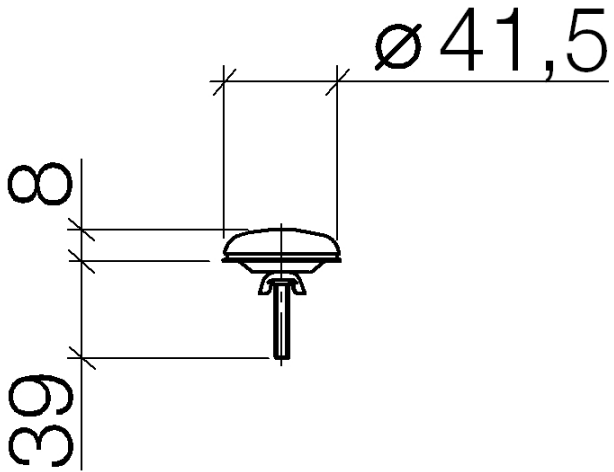

12 715 970

Passt zu: MEM, LULU, CL.1, IMO, TARA,  
LISSÉ, MADISON, VAIA, META, CYO

	Platin gebürstet	12 715 970-06
	Chrom	12 715 970-00
	chrom gebürstet	12 715 970-04
	Platin	12 715 970-08
	Messing (23kt Gold)	12 715 970-09
	Dark Chrome	12 715 970-19
	Light Gold	12 715 970-26
	Light Gold gebürstet	12 715 970-27
	Messing gebürstet (23kt Gold)	12 715 970-28
	Schwarz matt	12 715 970-33
	Bronze gebürstet	12 715 970-42
	Champagne gebürstet (22kt Gold)	12 715 970-46
	Champagne (22kt Gold)	12 715 970-47
	Chrom gebürstet	12 715 970-93
	Dark Platinum gebürstet	12 715 970-99

## Hahnlochabdeckung - Platin gebürstet

---

MEM

12 715 970

12 715 970

12 715 970

Ersatzteile für die  
anderen  
Oberflächenvarianten  
finden Sie hier:  
Chrom

## Hahnlochabdeckung - Platin gebürstet

---

MEM

12 715 970