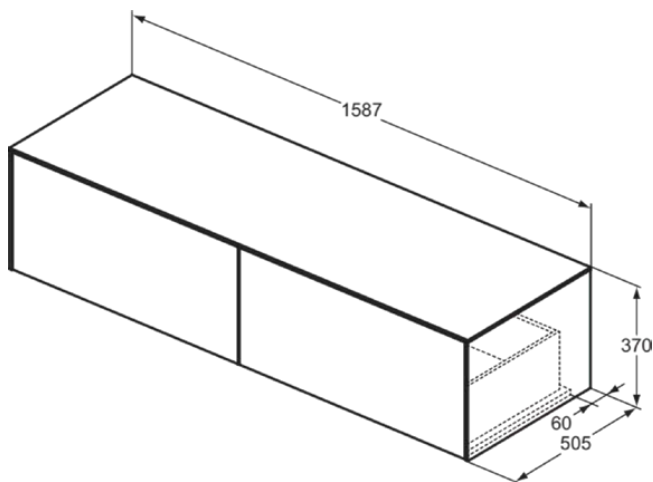

CONCA

T4315Y5

CONCA | Waschtisch-Unterschrank 1587x505x370 mm in walnuss dunkel dekor, 2 Schubladen | Vollauszug, Push-to-open, SoftClosing, Vormontiert, Nachhaltig gewonnenes Holz, Echtholz furnier

Bild & Zeichnung

Allgemeine Informationen

Produktkategorie:	Möbel
Produktart:	Waschtisch-Unterschrank
Marke:	Ideal Standard
Kollektion:	CONCA
Designer:	Palomba Serafini Associati
Colour:	Y5 - Walnuss Dunkel Dekor
Oberflächenveredelung:	Matt
Höhe (mm):	370
Breite (mm):	1587
Ausladung (mm):	505
Befestigungsart:	Befestigungsset
Nettogewicht (kg):	59.00
EAN Code:	8014140463658

CONCA

T4315Y5

CONCA | Waschtisch-Unterschrank 1587x505x370 mm in walnuss dunkel dekor, 2 Schubladen | Vollauszug, Push-to-open, SoftClosing, Vormontiert, Nachhaltig gewonnenes Holz, Echtholz furnier

Produktspezifikationen