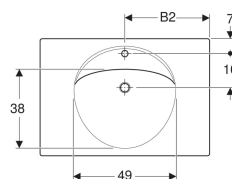

Geberit Preciosa Waschtisch mit Ablagefläche

Beispielbild

Eigenschaften

- Abgesenkte Hahnlochbank
- Mit Ablagefläche

Technische Daten

Werkstoff

Sanitärkeramik

Art.-Nr.	Farbe / Oberfläche	Hahnloch	Überlauf	B	B1	B2	H	T	VE1
253200600	weiß / KeraTect	mittig	sichtbar	60 cm	28 cm	30 cm	20 cm	55 cm	1 St.