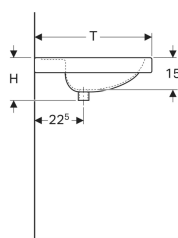

Geberit Preciosa Waschtisch mit Ablagefläche

Beispielbild

Eigenschaften

- Abgesenkte Hahnlochbank
- Mit Ablagefläche

Technische Daten

Werkstoff

Sanitärkeramik

Art.-Nr.	Farbe / Oberfläche	Hahnloch	Überlauf	B	B1	B2	H	T	VE1
253200600	weiß / KeraTect	mittig	sichtbar	60 cm	28 cm	30 cm	20 cm	55 cm	1 St.

Zubehör

- Geberit Tauchrohrsiphon für Waschbecken, Abgang horizontal
- Geberit Tauchrohrgeruchsverschluss für Waschbecken, Abgang horizontal
- Geberit Tauchrohrgeruchsverschluss für Waschbecken, Raumsparmodell, Abgang horizontal
- Geberit Tauchrohrsiphon für Waschbecken, Anschluss BSP, Abgang horizontal oder vertikal
- Befestigungsset für Geberit Waschtische