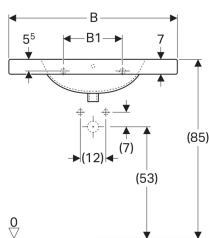

Geberit Preciosa Waschtisch mit Ablagefläche

Beispielbild

Eigenschaften

- Abgesenkte Hahnlochbank
- Mit Ablagefläche

Technische Daten

Werkstoff

Sanitärkeramik

Art.-Nr.	Farbe / Oberfläche	Hahnloch	Überlauf	B	B1	B2	H	T	VE1
253200600	weiß / KeraTect	mittig	sichtbar	60 cm	28 cm	30 cm	20 cm	55 cm	1 St.

Zubehör

- Geberit Tauchrohrsiphon für Waschbecken, Abgang horizontal
- Geberit Tauchrohrgeruchsverschluss für Waschbecken, Abgang horizontal
- Geberit Tauchrohrgeruchsverschluss für Waschbecken, Raumsparmodell, Abgang horizontal
- Geberit Tauchrohrsiphon für Waschbecken, Anschluss BSP, Abgang horizontal oder vertikal
- Befestigungsset für Geberit Waschtische