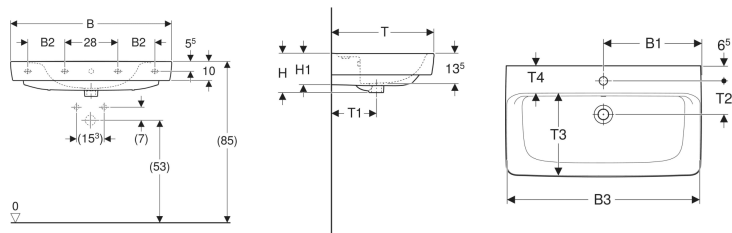

## Geberit Renova Plan Waschtisch

Beispielbild

### Eigenschaften

- Unterbaufähig
- Mit Halbsäule kombinierbar

### Technische Daten

Werkstoff

Sanitärkeramik

Art.-Nr.	Farbe / Oberfläche	Überlauf	Überlauf	B	B1	B2	B3	Breite Unterschränk	H	H1	T	T1	T2	T3	T4	Befestigungspunkte	VE 1
501.632.00.1	weiß	mittig	sichtbar	55 cm	28 cm	–	53.5 cm	48.4 cm	18.5 cm	14.5 cm	44 cm	20 cm	13.5 cm	32 cm	11.5 cm	2	1 St.

- Bei den Waschtischen 55, 60 und 65 cm ohne Überlauf, ist der Überlaufkanal komplett geschlossen