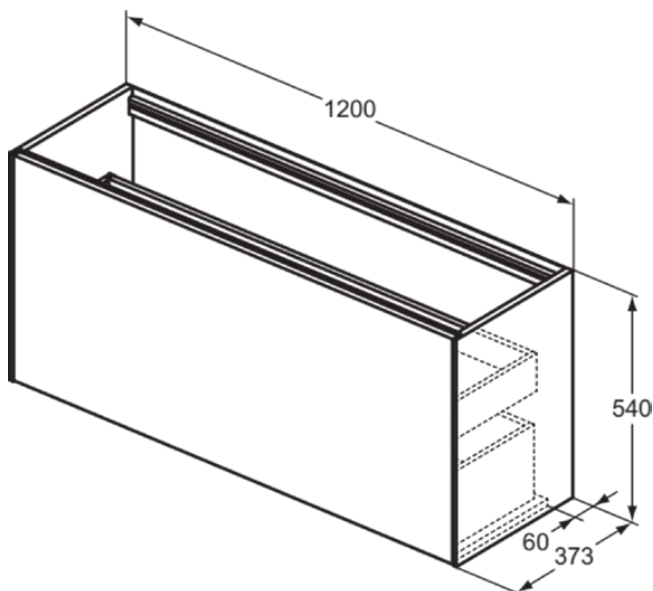

CONCA

T3939Y5

CONCA | Waschtisch-Unterschrank 1200x373x540 mm in walnuss dunkel dekor, 2 Schubladen | Vollauszug, Push-to-open, SoftClosing, Vormontiert, Nachhaltig gewonnenes Holz, Echtholz furnier

Bild & Zeichnung

Allgemeine Informationen

Produktkategorie:	Möbel
Produktart:	Waschtisch-Unterschrank
Marke:	Ideal Standard
Kollektion:	CONCA
Designer:	Palomba Serafini Associati
Colour:	Y5 - Walnuss Dunkel Dekor
Oberflächenveredelung:	Matt
Höhe (mm):	540
Breite (mm):	1200
Ausladung (mm):	373
Befestigungsart:	Befestigungsset
Nettogewicht (kg):	45.50
EAN Code:	8014140460718

Features

	Vollauszug		Push-to-open
	SoftClosing		Vormontiert
	Nachhaltig gewonnenes Holz		Echtholz furnier

Downloads

- [Installation Guide](#)
- [Spare Parts List](#)

Produktspezifikationen

Einzugsmechanismus:	Softclosing
Farbcode:	Y5
Farbbeschreibung:	walnuss dunkel dekor
Eckmodell:	Nein
Vollauszug:	Yes
Griff(e):	Grifflos
Einstellbare Montagefüße:	Nein
Material:	Holz
Materialspezifikation (Korpus):	Hochverdichtete 3-Schicht Spanplatte
Anzahl der Türen (gesamt):	0
Anzahl der Türen (links öffnend):	0
Anzahl der Türen (rechts öffnend):	0
Anzahl der Auszüge (gesamt):	2
Anzahl der externen Auszüge:	1
Anzahl der internen Auszüge:	1
Anzahl der offenen Fächer:	0