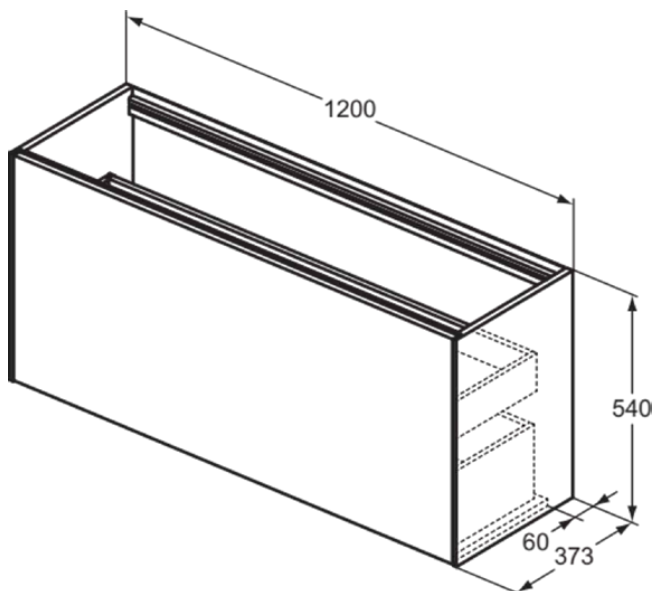

CONCA

T3939Y5

CONCA | Waschtisch-Unterschrank 1200x373x540 mm in walnuss dunkel dekor, 2 Schubladen | Grifflos, Vollauszug, Push-to-open, SoftClosing, Vormontiert, Nachhaltig gewonnenes Holz, Echtholz furnier

Bild & Zeichnung

Allgemeine Informationen

Produktkategorie:	Möbel
Produktart:	Waschtisch-Unterschrank
Marke:	Ideal Standard
Kollektion:	CONCA
Designer:	Palomba Serafini Associati
Colour:	Y5 - Walnuss Dunkel Dekor
Oberflächenveredelung:	Matt
Maximale Höhe (mm):	540
Maximale Breite (mm):	1200
Ausladung (mm):	373
Befestigungsart:	Befestigungsset
Nettogewicht (kg):	45.50
EAN Code:	8014140460718

Funktionen

	Grifflos		Vollauszug
	Push-to-open		SoftClosing
	Vormontiert		Nachhaltig gewonnenes Holz
	Echtholz furnier		

Downloads

- [Installation Guide](#)
- [Spare Parts List](#)

Produktspezifikationen

Einzugsmechanismus:	Softclosing
Farbcode:	Y5
Farbbeschreibung:	walnuss dunkel dekor
Eckmodell:	Nein
Vollauszug:	Ja
Griff(e):	Grifflos
Einstellbare Montagefüße:	Nein
Material:	Holz
Materialspezifikation (Korpus):	Hochverdichtete 3-Schicht Spanplatte
Anzahl der Türen (gesamt):	0
Anzahl der Türen (links öffnend):	0
Anzahl der Türen (rechts öffnend):	0
Anzahl der Auszüge (gesamt):	2