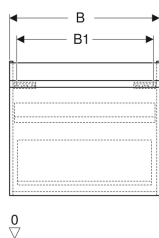

Geberit Renova Plan Unterschrank für Waschtisch, mit einer Schublade und einer Innenschublade

Beispielbild

Eigenschaften

- FSC™ C134279 zertifiziert
- Wandhängend
- Mit einer Schublade
- Mit einer Innenschublade
- Griffmulde zum Öffnen
- Schublade mit Selbsteinzug
- Schubladen ohne Geruchsverschlussausschnitt

- Feuchtigkeitsbeständig
- Front aus MDF
- Vormontiert geliefert

Technische Daten

Werkstoff	Hochverdichtete Dreischicht-Holzspanplatte
Maximale Schubladenbelastung	30 kg

Lieferumfang

- Unterschrank für Waschtisch
- Befestigungsmaterial

Art.-Nr.	Farbe / Oberfläche	B	B1	B2	Breite Waschtisch	H	T	T1	VE1
501.909.01.1	weiß / lackiert hochglänzend	78.2 cm	72 cm	71 cm	85 cm	60.6 cm	44.6 cm	42.3 cm	1 St.

Zubehör

- Geberit Schubladeneinsatz H-Unterteilung, für untere Schublade
- Geberit Handtuchhalter für Badezimmermöbel
- Geberit Magnethalter
- Geberit Set Füße
- Geberit Lichteiste für Schublade
- Geberit Steckdosenelement
- Geberit Steckdosenelement mit USB-Anschluss
- Geberit Handtuchhalter für Badezimmermöbel, Ecke rechtwinklig
- Geberit Handtuchhalter für Badezimmermöbel, Ecke abgerundet
- Geberit Vergrößerungsspiegel
- Geberit Group Orientierungslicht

- Waschtischunterschranke ab 60 cm Breite sind kombinierbar mit dem Seitenschrank Art.-Nr. 501.913.xx.1
- Geberit Raumparsiphon Art. 151.116.11.1. zusätzlich bestellen