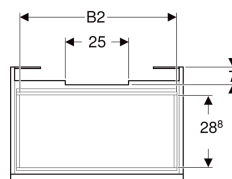

Geberit Renova Plan Unterschrank für Waschtisch, mit einer Schublade und einer Innenschublade

Beispielbild

Eigenschaften

- FSC™ C134279 zertifiziert
- Wandhängend
- Mit einer Schublade
- Mit einer Innenschublade
- Griffmulde zum Öffnen
- Schublade mit Selbsteinzug
- Schubladen ohne Geruchsverschlussausschnitt

- Feuchtigkeitsbeständig
- Front aus MDF
- Vormontiert geliefert

Technische Daten

Werkstoff	Hochverdichtete Dreischicht-Holzspanplatte
Maximale Schubladenbelastung	30 kg

Lieferumfang

- Unterschrank für Waschtisch
- Befestigungsmaterial

Art.-Nr.	Farbe / Oberfläche	B	B1	B2	Breite Waschtisch	H	T	T1	VE1
501.909.01.1	weiß / lackiert hochglänzend	78.2 cm	72 cm	71 cm	85 cm	60.6 cm	44.6 cm	42.3 cm	1 St.

Zubehör

- Geberit Schubladeneinsatz H-Unterteilung, für untere Schublade
- Geberit Handtuchhalter für Badezimmermöbel
- Geberit Magnethalter
- Geberit Set Füße
- Geberit Lichteiste für Schublade
- Geberit Steckdosenelement
- Geberit Steckdosenelement mit USB-Anschluss
- Geberit Handtuchhalter für Badezimmermöbel, Ecke rechtwinklig
- Geberit Handtuchhalter für Badezimmermöbel, Ecke abgerundet
- Geberit Vergrößerungsspiegel
- Geberit Group Orientierungslicht

- Waschtischunterschranke ab 60 cm Breite sind kombinierbar mit dem Seitenschrank Art.-Nr. 501.913.xx.1
- Geberit Raumparsiphon Art. 151.116.11.1. zusätzlich bestellen