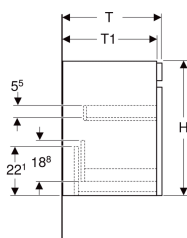

Geberit Renova Plan Unterschrank für Waschtisch, mit einer Schublade und einer Innenschublade

Beispielbild

Eigenschaften

- FSC™ C134279 zertifiziert
- Wandhängend
- Mit einer Schublade
- Mit einer Innenschublade
- Griffmulde zum Öffnen
- Schublade mit Selbsteinzug
- Schubladen ohne Geruchsverschlussausschnitt

- Feuchtigkeitsbeständig
- Front aus MDF
- Vormontiert geliefert

Technische Daten

Werkstoff	Hochverdichtete Dreischicht-Holzspanplatte
Maximale Schubladenbelastung	30 kg

Lieferumfang

- Unterschrank für Waschtisch
- Befestigungsmaterial

Art.-Nr.	Farbe / Oberfläche	B	B1	B2	Breite Waschtisch	H	T	T1	VE1
501.909.01.1	weiß / lackiert hochglänzend	78.2 cm	72 cm	71 cm	85 cm	60.6 cm	44.6 cm	42.3 cm	1 St.

Zubehör

- Geberit Schubladeneinsatz H-Unterteilung, für untere Schublade
- Geberit Handtuchhalter für Badezimmermöbel
- Geberit Magnethalter
- Geberit Set Füße
- Geberit Lichteiste für Schublade
- Geberit Steckdosenelement
- Geberit Steckdosenelement mit USB-Anschluss
- Geberit Handtuchhalter für Badezimmermöbel, Ecke rechtwinklig
- Geberit Handtuchhalter für Badezimmermöbel, Ecke abgerundet
- Geberit Vergrößerungsspiegel
- Geberit Group Orientierungslicht

- Waschtischunterschranke ab 60 cm Breite sind kombinierbar mit dem Seitenschrank Art.-Nr. 501.913.xx.1
- Geberit Raumparsiphon Art. 151.116.11.1. zusätzlich bestellen