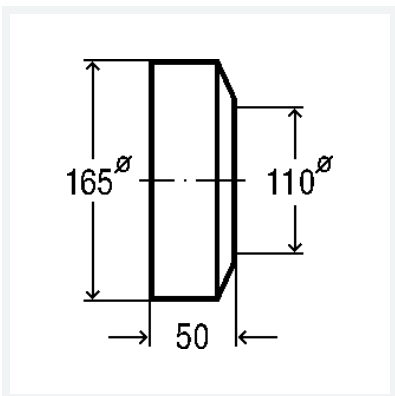

Rosette
- für WC-Anschlussbogen, WC-Anschlussrohr
Modell 3819

Artikel 268 251

Eigenschaften

Durchmesser Nominal	DN	100
Durchmesser	Ø	165
Höhe	H	50
Ausführung	pergamon/comee	
Gewicht	82 g	
Volumen	1340,297 cm ³	
Werkstoff	Kunststoff	