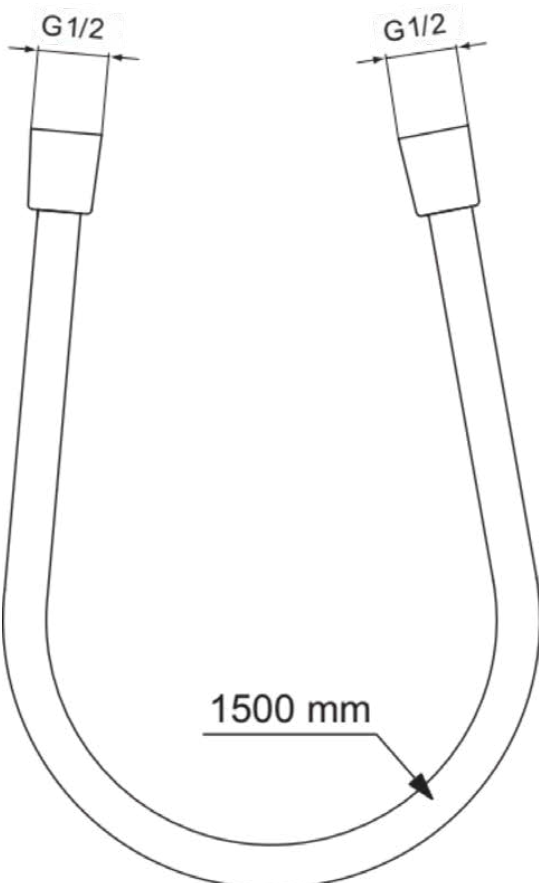

## IDEALRAIN

## BE150AA

IDEALRAIN | Brauseschlauch 1500 mm in chrom | IdealFlex

### Allgemeine Informationen

Produktkategorie:	Duschezubehör
Produktart:	Brauseschlauch
Marke:	Ideal Standard
Kollektion:	IDEALRAIN
Colour:	AA - Chrom
Oberflächenveredelung:	glänzend
Ausladung (mm):	1500
Nettogewicht (kg):	0.32
VVS:	738211304
EAN Code:	3800861107590