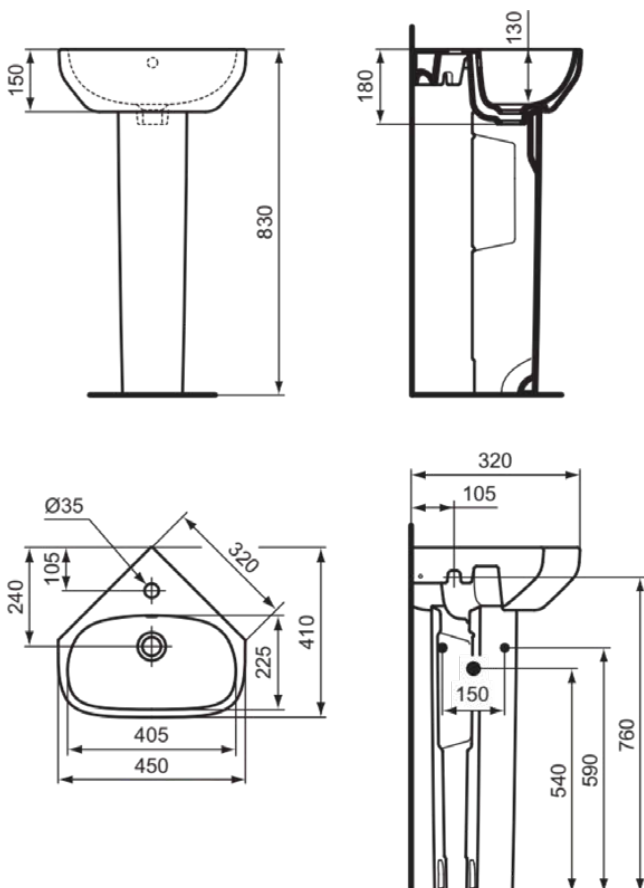

I.LIFE A

T4516MA

I.LIFE A | Waschtisch 450x410x180 mm in weiß, 1 Hahnloch, mit Überlauf | Platzsparender Waschtisch, IdealPlus

Bild & Zeichnung

Allgemeine Informationen

Produktkategorie:	Waschtische
Produktart:	Waschtisch
Marke:	Ideal Standard
Kollektion:	I.LIFE A
Designer:	Palomba Serafini Associati
Colour:	MA - Weiß
Oberflächenveredelung:	glänzend
Maximale Höhe (mm):	180
Maximale Breite (mm):	450
Ausladung (mm):	410
Nettogewicht (kg):	8.30
EAN Code:	8014140491545

Features

Platzsparender Waschtisch

IdealPlus

Produktstandards & Zertifikate

Normen:	EN 14688
Declaration of Performance classification (DoP):	CL25

Produktspezifikationen

Farbcode:	MA
Farbbeschreibung:	weiß
IdealPlus Technologie:	Ja
Geschliffene Unterseite:	Nein
Barrierefreies Produkt:	Nein
Mit Kettenöse:	Nein
Material:	Keramik
Materialspezifikation:	Glasiertes Porzellan
Anzahl von Hahnlöchern je Waschbecken:	1
Anzahl von Waschbecken:	1
Sichtbarer Überlauf:	Ja
PVD Technologie:	Nein
Ablagefläche:	Ohne
Oberflächenveredelung:	glänzend
Position des Hahnlochs:	Mitte
Form des Überlaufs:	Rund
Mit Rückwand:	Nein
Mit Verschlussstopfen:	Nein
Mit Überlauf:	Ja
Mit Siphon:	Nein
Montageart:	wandhängend