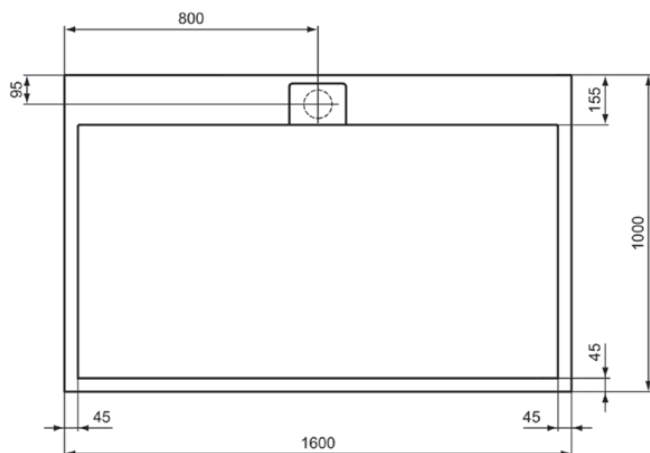

ULTRA FLAT S I.LIFE

T5232FT

ULTRA FLAT S I.LIFE | Rechteck-Brausewanne 1600x1000x30 mm in sandstein | Antibakteriell, Rutschhemmende Oberfläche, Barrierefrei, gemäß DIN 18040, Zuschneidbar, Reparierbar, 30 mm Höhe

Bild & Zeichnung

Allgemeine Informationen

Produktkategorie:	Brausewannen
Produktart:	Rechteck-Brausewanne
Marke:	Ideal Standard
Kollektion:	ULTRA FLAT S I.LIFE
Designer:	Ideal Standard
Farbe:	FT - Sandstein
Oberflächenveredelung:	Matt
Höhe (mm):	30
Breite (mm):	1600
Ausladung (mm):	1000
Empfohlenes Fußset:	K9364
Nettogewicht (kg):	57.30
EAN Code:	8014140492894