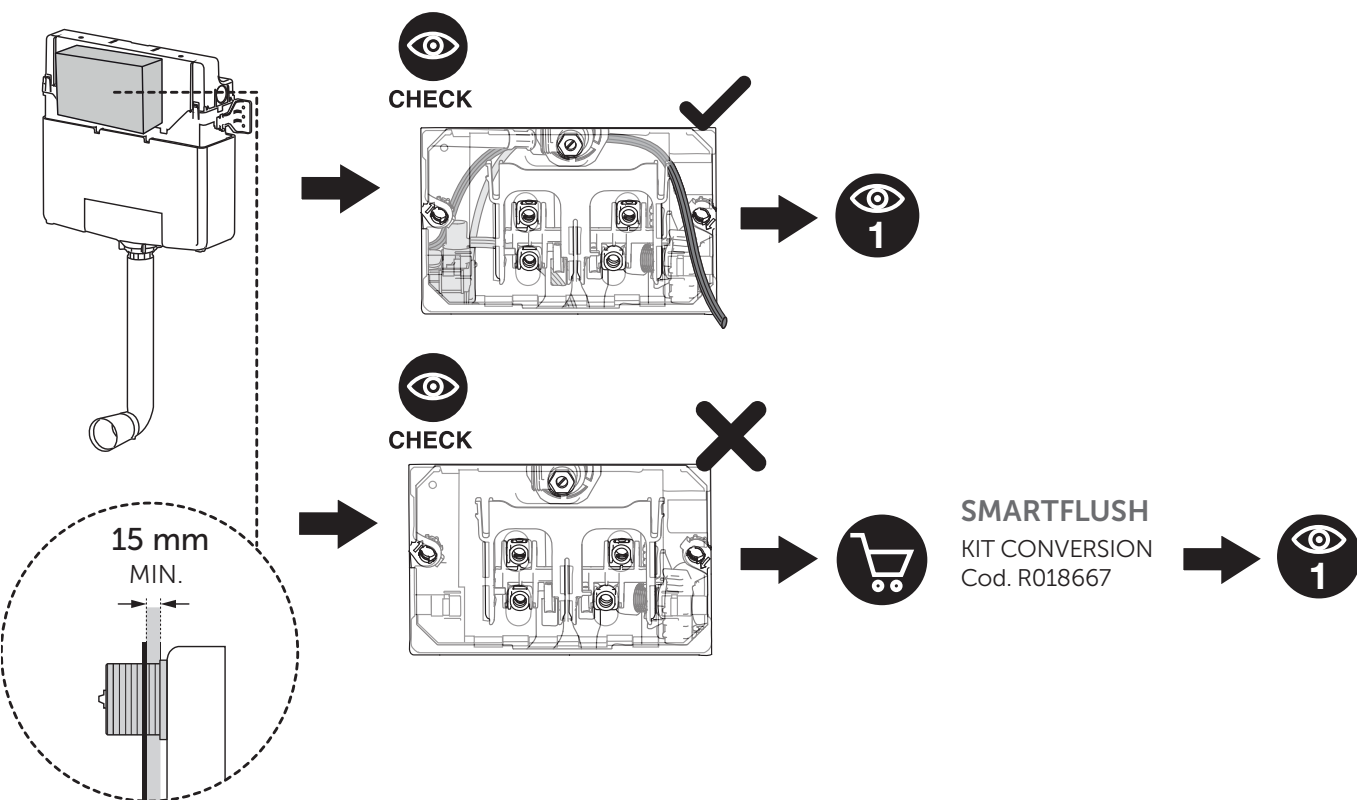

OLEAS

M1 with SMARTFLUSH

Installation - Installazione - Installation - Montage - Instalación - Montering - Монтаж
Montáž - Paigaldamine - Εγκατάσταση - Beszerelés - Montavimas - Montāža - Instalare
Инсталација - Montaż - Установка - Montaža - Montáž - Montaj - Інсталяція

(dimensions in millimeters)

WC FRAME /PROSYS 80

WC FRAME / PROSYS 150

WC FRAME / PROSYS 120

1

2

PROSYS 150
SMARTFLUSH

PROSYS 80
SMARTFLUSH