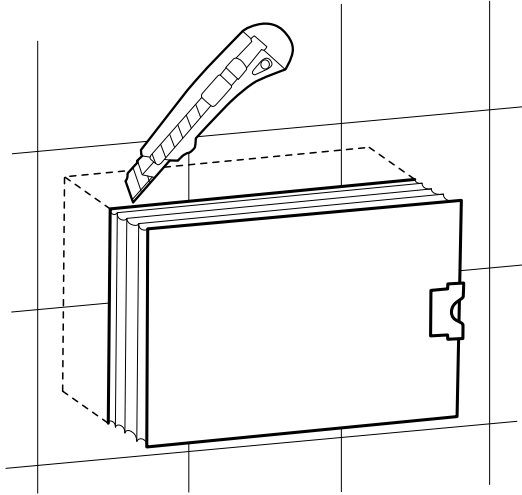

(dimensions in millimeters)

WC FRAME /PROSYS 80

WC FRAME / PROSYS 150

WC FRAME / PROSYS 120

1

2

PROSYS 150
SMARTFLUSH

PROSYS 80
SMARTFLUSH