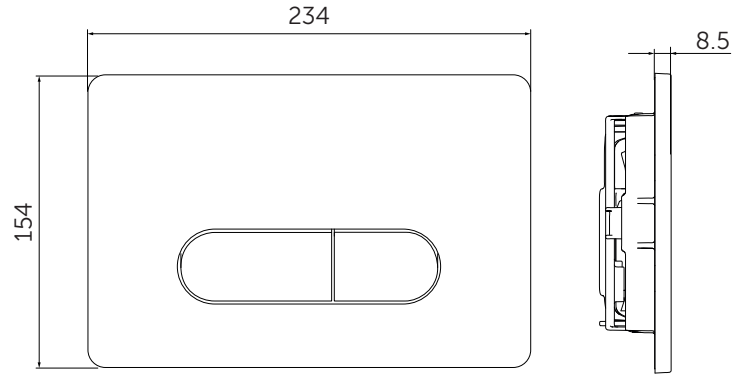

(dimensions in millimeters)

WC FRAME /PROSYS 80

WC FRAME / PROSYS 150

WC FRAME / PROSYS 120

1

2

PROSYS 150
SMARTFLUSH

PROSYS 80
SMARTFLUSH