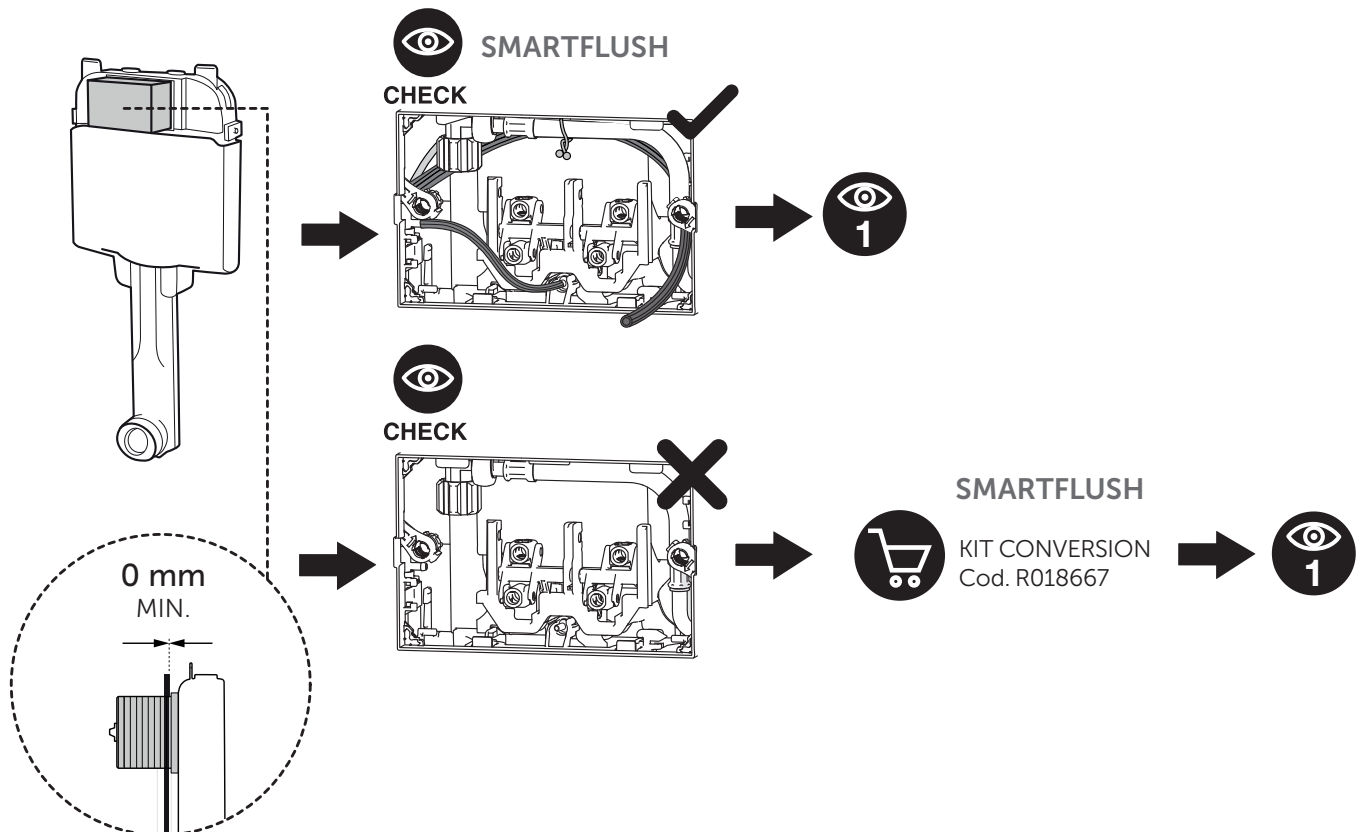

OLEAS

M1 with SMARTFLUSH

Installation - Installazione - Installation - Montage - Instalación - Montering - Монтаж
Montáž - Paigaldamine - Εγκατάσταση - Beszerelés - Montavimas - Montāža - Instalare
Инсталација - Montaż - Установка - Montaža - Montáž - Montaj - Інсталяція

(dimensions in millimeters)

WC FRAME /PROSYS 80

WC FRAME / PROSYS 150

WC FRAME / PROSYS 120

1

2

PROSYS 150
SMARTFLUSH

PROSYS 80
SMARTFLUSH