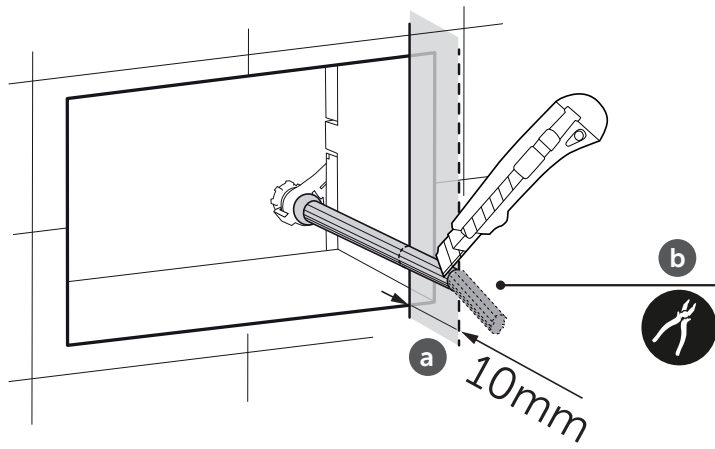

4

PROSYS 150

PROSYS 80

PROSYS 120