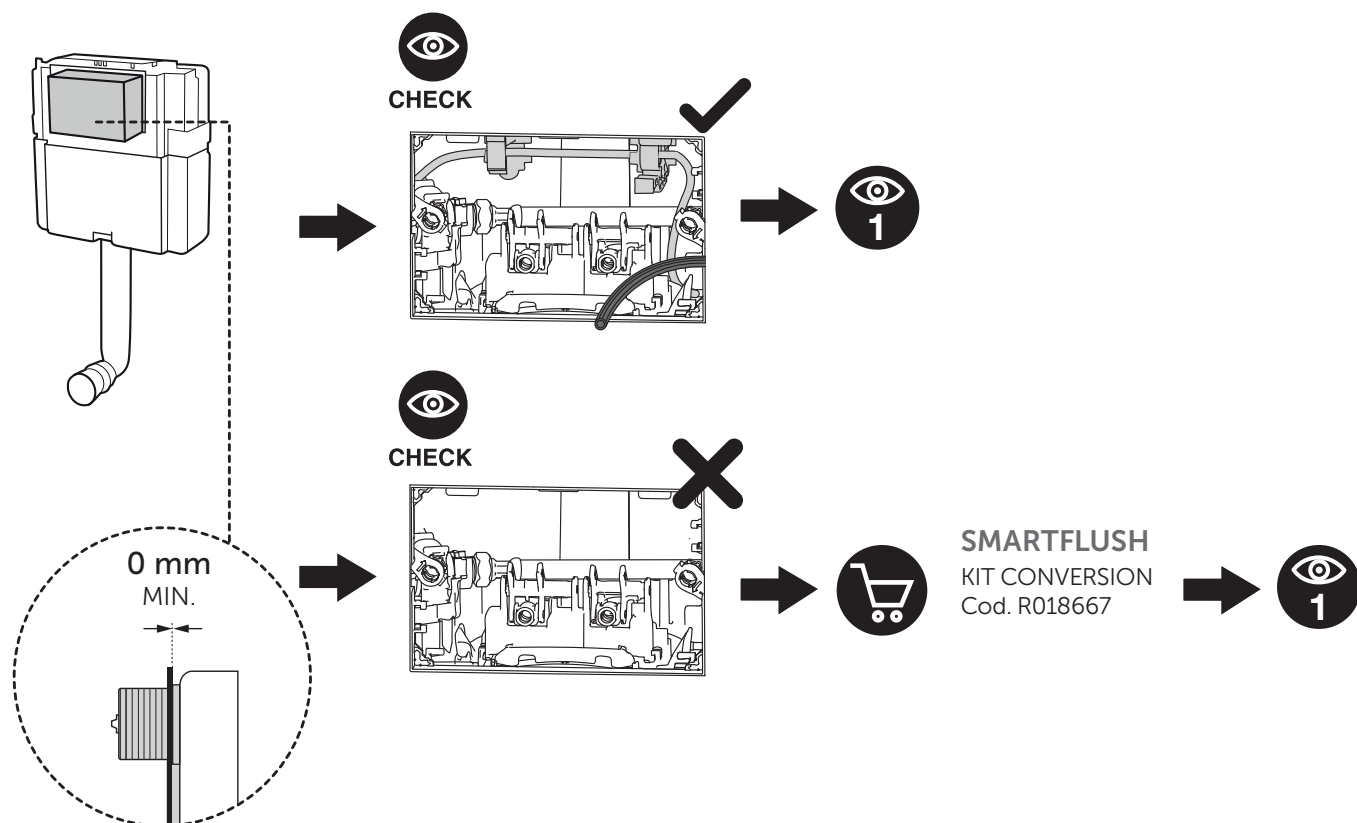

OLEAS

M1 with SMARTFLUSH

Installation - Installazione - Installation - Montage - Instalación - Montering - Монтаж
Montáž - Paigaldamine - Εγκατάσταση - Beszerelés - Montavimas - Montāža - Instalare
Инсталација - Montaż - Установка - Montaža - Montáž - Montaj - Інсталяція

(dimensions in millimeters)

WC FRAME /PROSYS 80

WC FRAME / PROSYS 150

WC FRAME / PROSYS 120

1

2

PROSYS 150
SMARTFLUSH

PROSYS 80
SMARTFLUSH