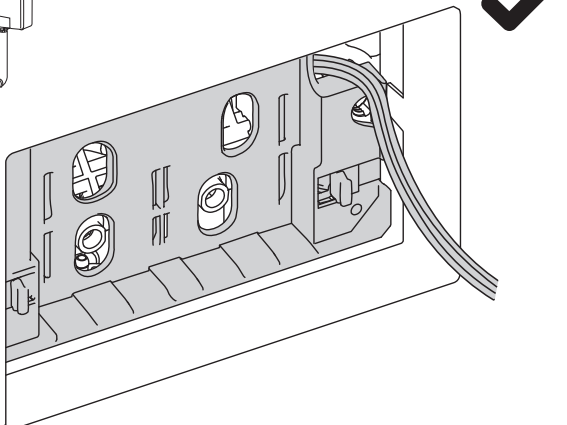

3.1

PROSYS 120