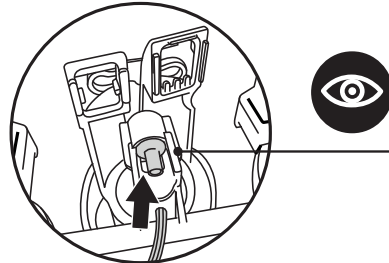

1

2

PROSYS 150
SMARTFLUSH

PROSYS 80
SMARTFLUSH

PROSYS 120
SMARTFLUSH

3.1

PROSYS 120